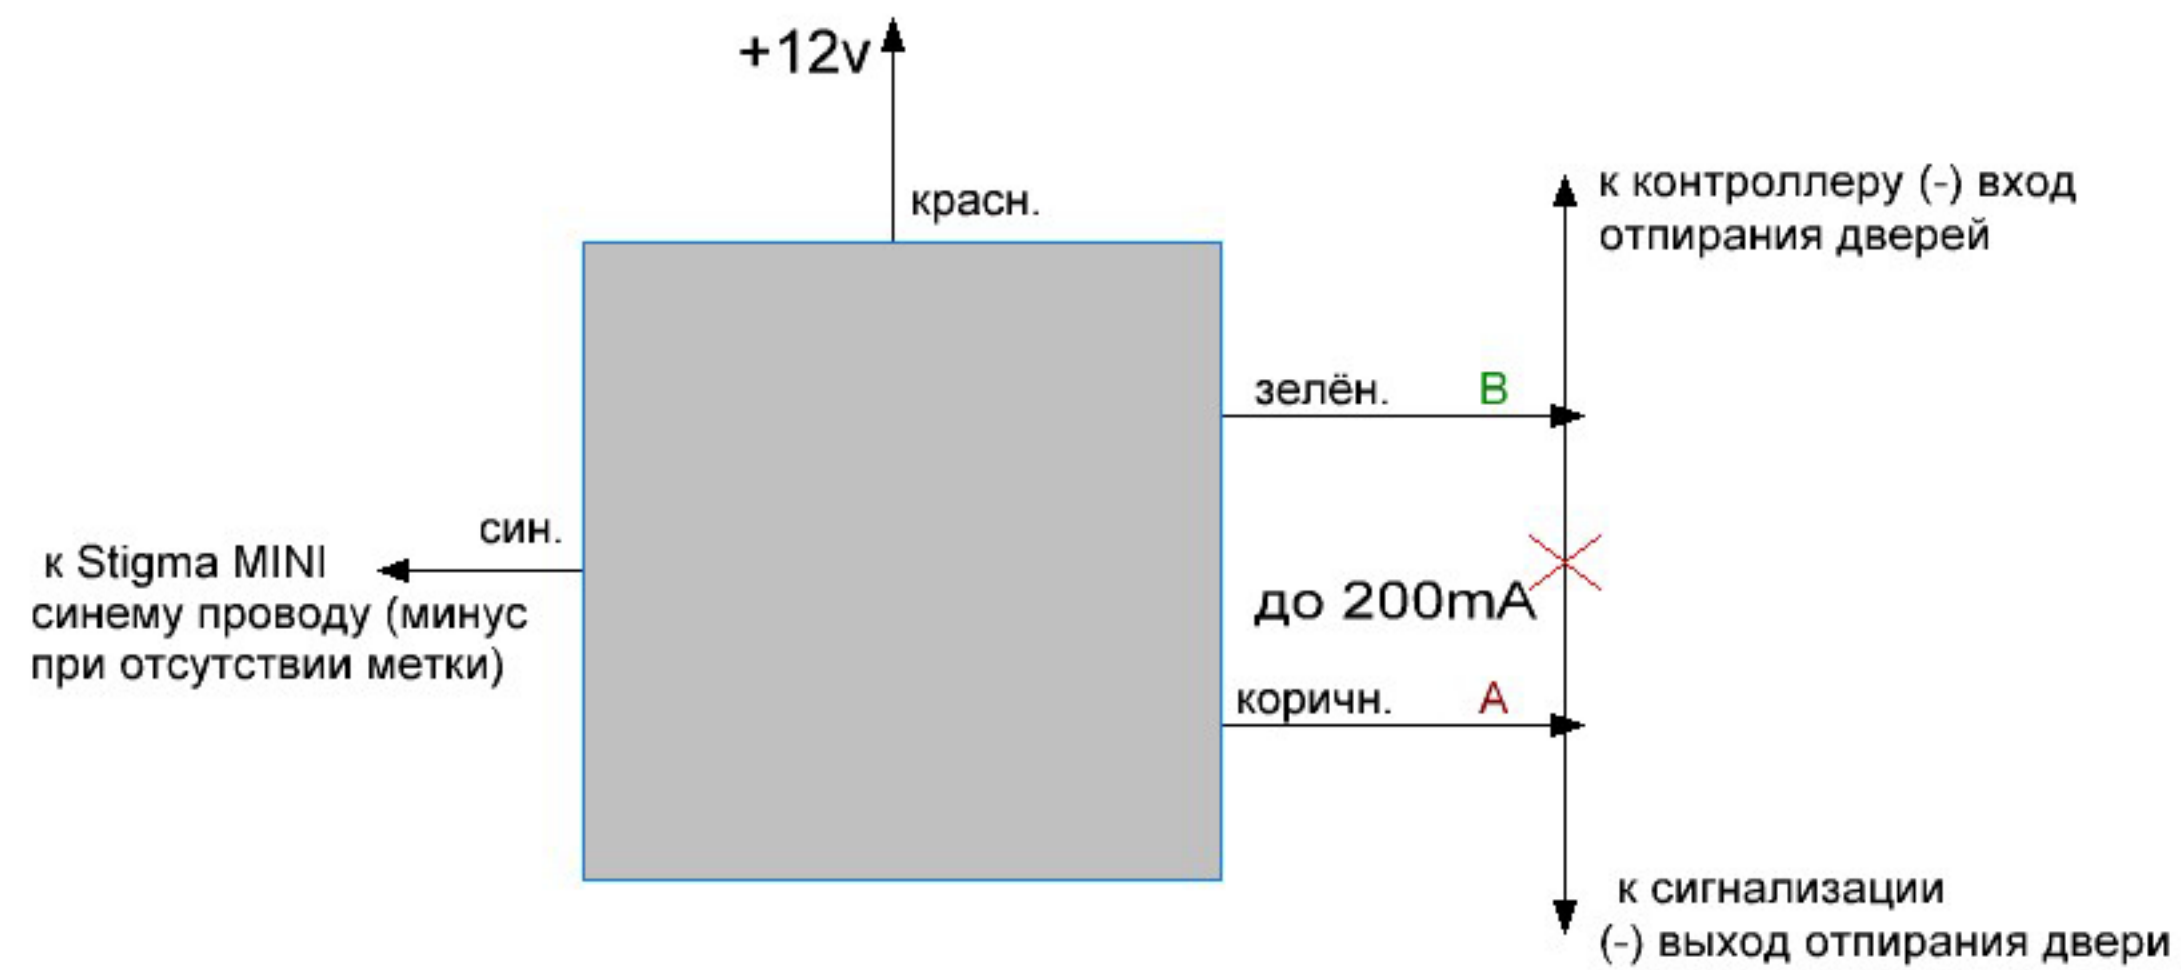

Устройство подключается в разрыв цепи управления открыванием дверей, с током управления до 200мА. На рис. 1 приведена схема подключения устройства к SOBR Stigma Mini / Imob и блокировки управления штатного контроллера замков дверей. Схема подключения блокировки реле управления замками для установленной сигнализации на рис 2, и по силовой части рис.3.

Рис.2 подключение к сигнализации с дополнительными реле замков

Рис.1 Подключение устройства к штатному контроллеру

Рис.3 Схема подключения к управлению замками по силовой части