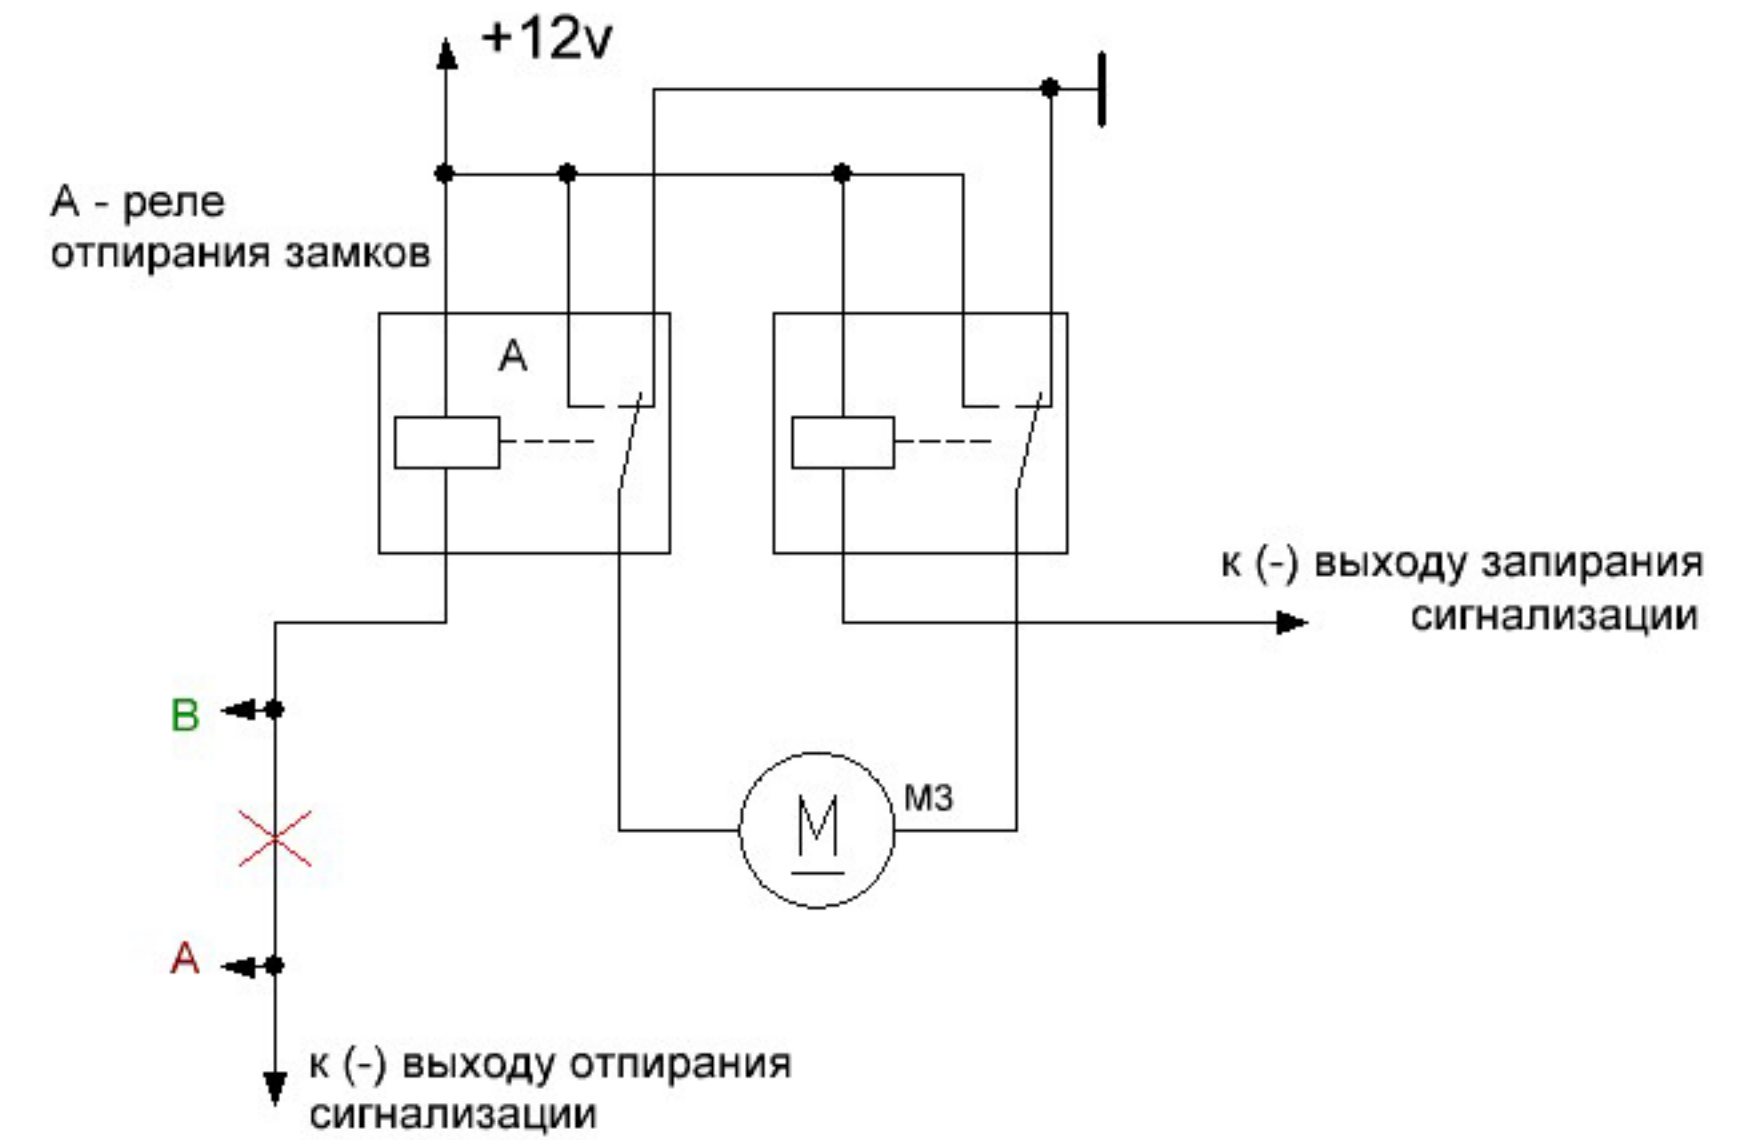

Устройство подключается в разрыв цепи управления открыванием дверей, с током управления до 200мА. На рис. 1 приведена схема подключения устройства к SOBR Stigma Mini / Imob и блокировки управления штатного контроллера замков дверей. Схема подключения блокировки реле управления замками для установленной сигнализации на рис 2, и по силовой части рис.3.

Рис.2 подключение к сигнализации с дополнительными реле замков

Рис.1 Подключение устройства к штатному контроллеру

Рис.3 Схема подключения к управлению замками по силовой части