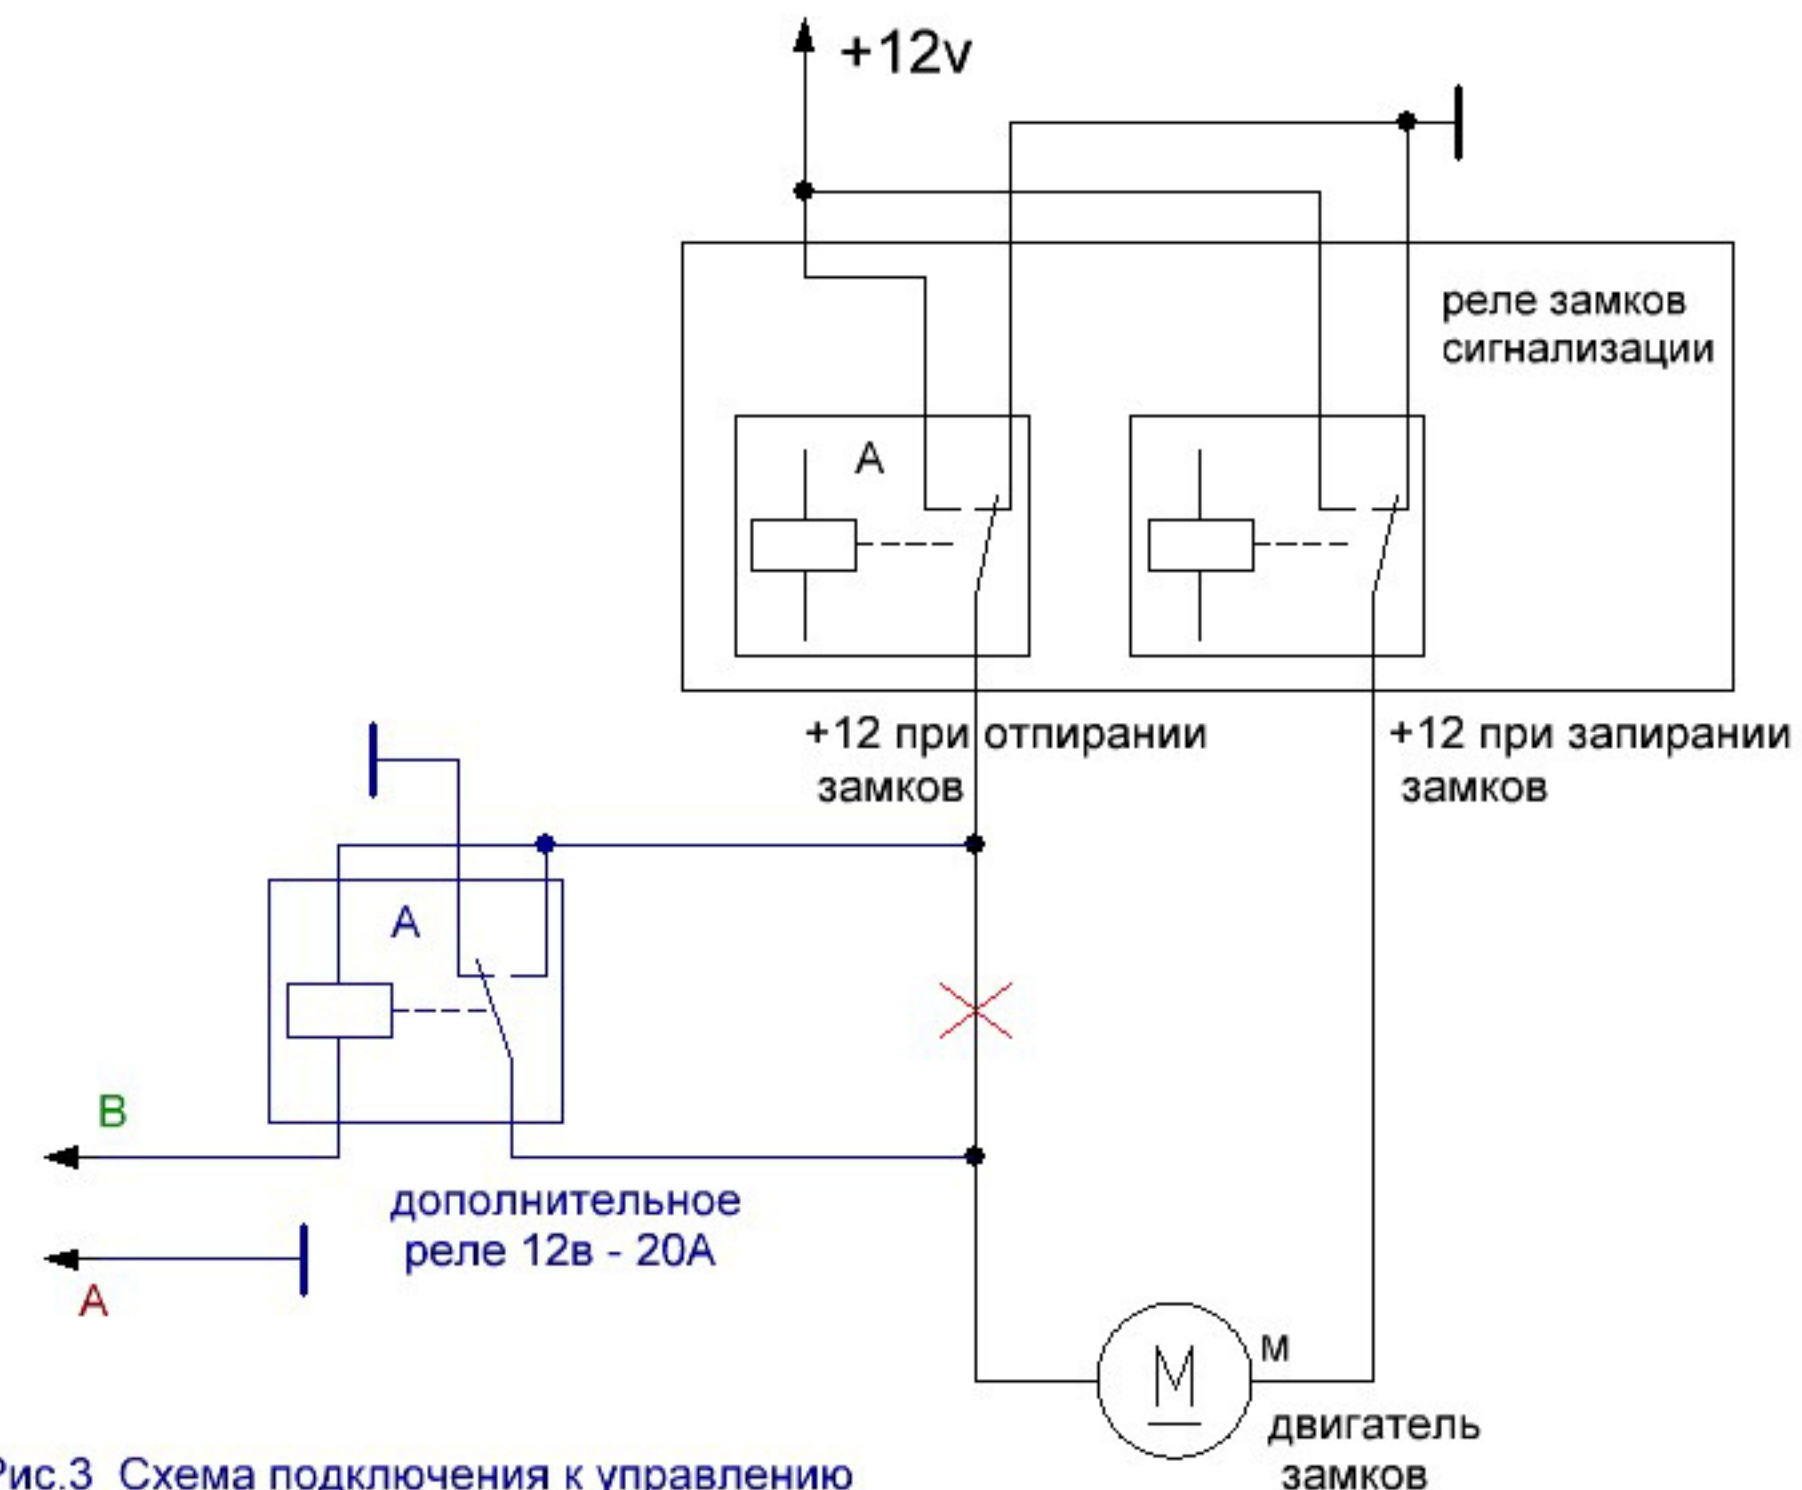

Устройство подключается в разрыв цепи управления открыванием дверей, с током управления до 200мА. На рис. 1 приведена схема подключения устройства к SOBR Stigma Mini / Imob и блокировки управления штатного контроллера замков дверей. Схема подключения блокировки реле управления замками для установленной сигнализации на рис 2, и по силовой части рис.3.

Рис.2 подключение к сигнализации с дополнительными реле замков

Рис.1 Подключение устройства к штатному контроллеру

Рис.3 Схема подключения к управлению замками по силовой части