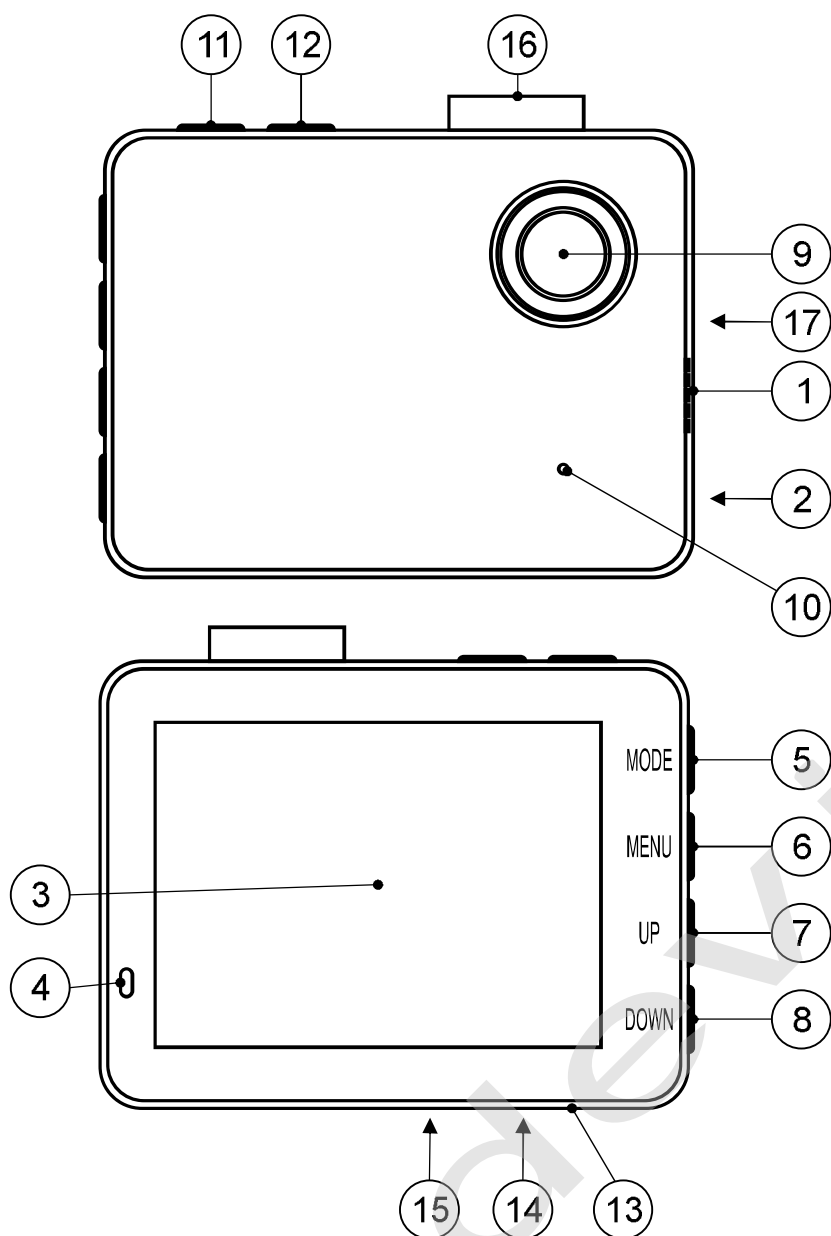

xDevice™

TFT
2.8"
LCD

УГОЛ
120°
ЗРЕНИЯ

micro
SD

ЗАПИСЬ
ПО КРУГУ

H.264
КОДЕК

HDMI

Full HD
1080p

КОМПАКТНЫЙ
ДИЗАЙН

Автомобильный ВИДЕОрегистратор **BLACK BOX-18**

Made in China

1. Динамик
2. USB-слот
3. 2.7" ЖК-дисплей
4. Индикатор работы устройства (синий), индикатор уровня заряда батареи (красный)
5. Кнопка РЕЖИМ (MODE)
6. Кнопка МЕНЮ (MENU)
7. Кнопка ВВЕРХ (UP)
8. Кнопка ВНИЗ (DOWN)
9. Объектив
10. Микрофон
11. Кнопка СТАРТ/СТОП
12. Кнопка ВКЛЮЧЕНИЕ (ON/OFF)
13. Крышка аккумуляторного отсека
14. Слот для SD-карты (Micro-SD)
15. Отсек для батареи
16. Посадочное гнездо для холдера
17. HDMI-слот

Спецификация

Матрица	¼ CMOS Color HD
Монитор	2,8" TFT LCD
Разрешение видео	VGA (640*480), HD 720p (1280*720), Full HD 1080p (1920*1080)
Разрешение изображения (JPEG)	1280x960 1600x1200 2047x1536
Кодек	H.264
Циклическая запись	Есть
Сохранение файла при внезапном отключении питания	Есть
Поддержка карт памяти	Micro-SD (max 32Gb)
Детектор движения	Есть
Запись звука	Встроенный микрофон
Интерфейс	HDMI и USB2.0
Источник питания	перезаряжаемый аккумулятор или 12V/24V АЗУ
Рабочий диапазон температур	-20С - +50С
Угол обзора камеры	120°
Габариты	72x55x21мм