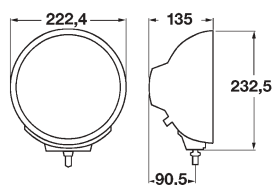

КРАТКАЯ ИНФОРМАЦИЯ

Дополнительные фары дальнего света
Luminator с габаритными LED огнями (Реф. 25)

Монтаж в вертикальном
положении
Угол наклона +/- 7°

КОМПЛЕКТ ПОСТАВКИ

- Галогеновая фара дальнего света со светодиодным габаритным огнем
- Набор кабелей
- Крепление
- Инструкция по монтажу

ХАРАКТЕРИСТИКИ

- Идеальный вариант для улучшения штатного света
- Высокочастотный рефлектор обеспечивает ровное освещение дорожного полотна благодаря новейшим компьютерным разработкам
- Прозрачное стекло
- 6 высокомоощных светодиодов для габаритных огней
- Эксклюзивный дизайн
- Прочный металлический корпус из цинкового литья под давлением
- Хромированный корпус обеспечивает отличный внешний вид
- Соответствует требованиям ECE (E1)
- Подходит в качестве фар дальнего света H1 12 ВВ/ 55Вт или H1 24 ВВ/ 70 Вт и габаритного огня
- Ø 22 см
- Вес: 2 600 г