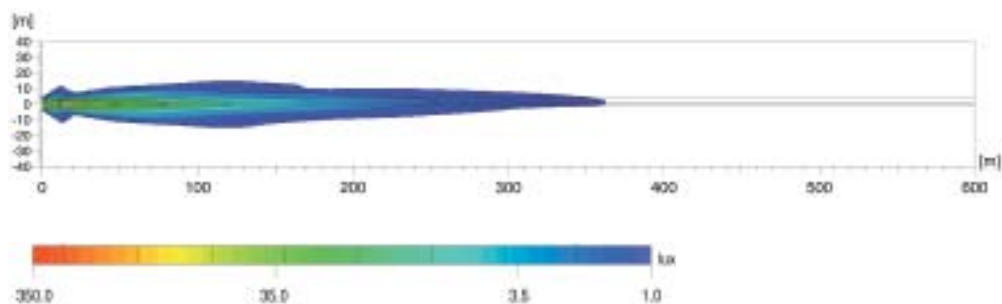

РАСПРЕДЕЛЕНИЕ СВЕТА

Реф. 25

Люкс - единица измерения освещенности.

В нем световой поток от источника света подается на специальную поверхность. Например, рабочее место в офисе должно иметь уровень освещенности в 500 люкс, а при 1 люкс человек без проблем может читать газету. Значения в графе люкс показывают, где на каком расстоянии достигается соответствующая сила освещения.