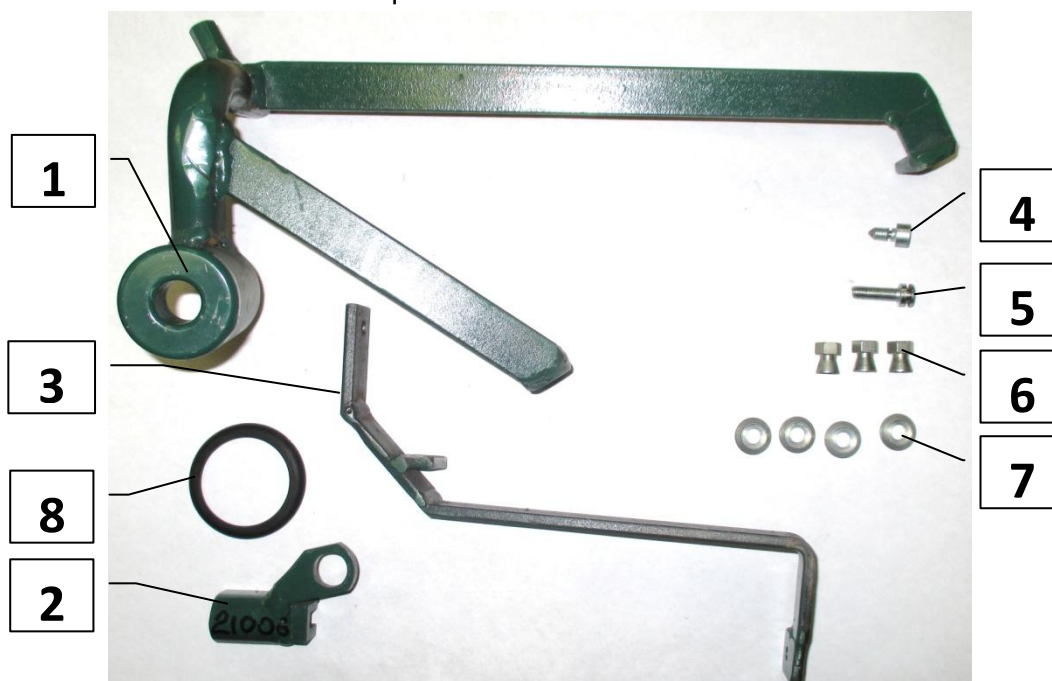

Паспорт Механического Противоугонного Устройства «FORTUS» 152990.

Марка а/м	Jeep	
Модель а/м	Cherokee	
Страна производства а/м	-	
Год начала производства а/м	2014	
Год окончания производства а/м	-	
Тип кузова автомобиля а/м	-	
Тип двигателя автомобиля а/м	-	
Объем двигателя а/м	-	
Тип КПП а/м	типтроник	
Количество ступеней КПП а/м	-	
Расположение передачи "R" для механических КПП (вперед, назад)	-	
Комментарий к модификации МПУ "Fortus" (Особенности КПП)	-	
Артикул МПУ "Fortus"	152990	
Модель (номер) МПУ "Fortus"	2272	
Паспорт МПУ "Fortus" (Инструкция по установке, комплектация)	-	

Комплектация МПУ «FORTUS» 152990.

п/п	Артикул	Наименование	Кол-во
1	F-KO-L-2272	Замок МПУ	1
2	HO-2272	Хомут МПУ	1
3	KR-2272	Кронштейн МПУ	1
4	BSCVF-06008	Болт срывной острый М6х08	1
5	BSCNT-06015	Болт срывной М6х15	1
6	GS-06	Гайка срывная М6	3
7	SHV-06	Шайба Volvo ф6	4
8	MA-30	Декоративная манжета	1

1

2

3

4

5

6

Открутите гайку крепления селектора

7

Открутите две гайки крепления селектора

8

Установите замок (поз. 1) на шпильки крепления селектора и закрепите двумя гайками (поз. 6) с шайбами (поз. 7)

9

Установите хомут (поз. 2) и закрепите винтом (поз. 4)