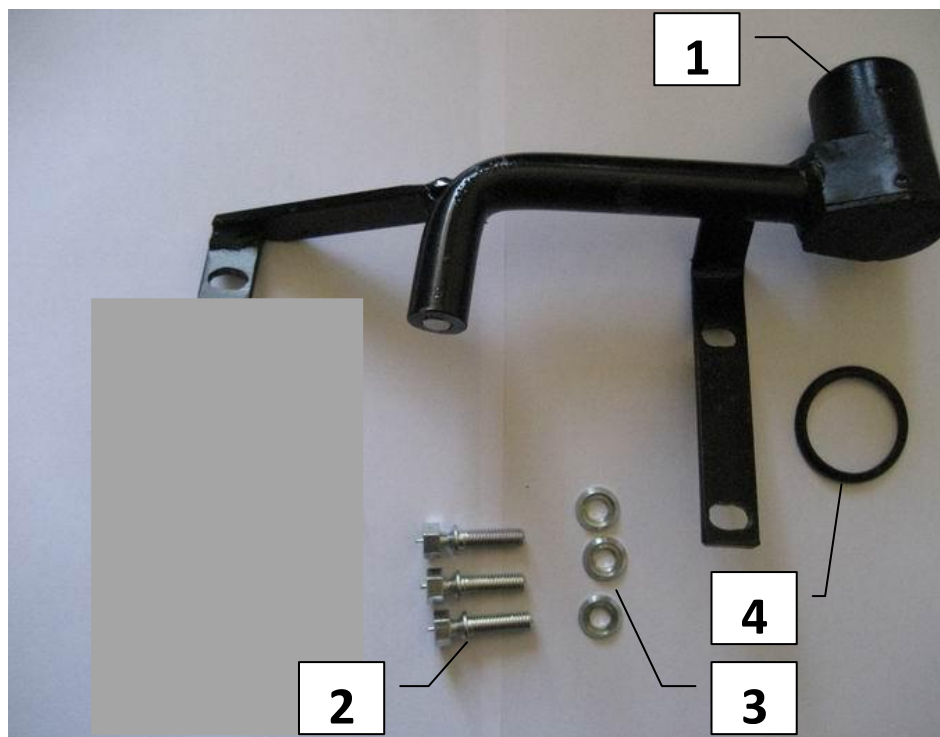

Паспорт Механического Противоугонного Устройства «FORTUS» 152161/01.

Марка а/м	Chery	
Модель а/м	Fora	
Страна производства а/м	Китай	
Год начала производства а/м	2006	
Год окончания производства а/м	→	
Тип кузова автомобиля а/м	седан	
Тип двигателя автомобиля а/м	бензин	
Объем двигателя а/м	-	
Тип КПП а/м	механика	
Количество ступеней КПП а/м	5	
Расположение передачи "R" для механических КПП (вперед, назад)	назад	
Комментарий к модификации МПУ "Fortus" (Особенности КПП)	-	
Артикул МПУ "Fortus"	152161/01	
Модель (номер) МПУ "Fortus"	1156	
Паспорт МПУ "Fortus" (Инструкция по установке, комплектация)	-	

Комплектация МПУ «FORTUS» 152161/01.

п/п	Артикул	Наименование	Кол-во
1	F-KO-L-1156	Замок МПУ	1
2	BS-G-N-T-08050	Болт срывной М8х50	3
3	SH-08	Шайба ф8	3
4	MA-30	Декоративная манжета	1

1

Поднять подлокотник

2

Снять декоративный кожух

3

Открутить 2 болта

4

Открутить 2 самореза

5

Снять декоративную крышку