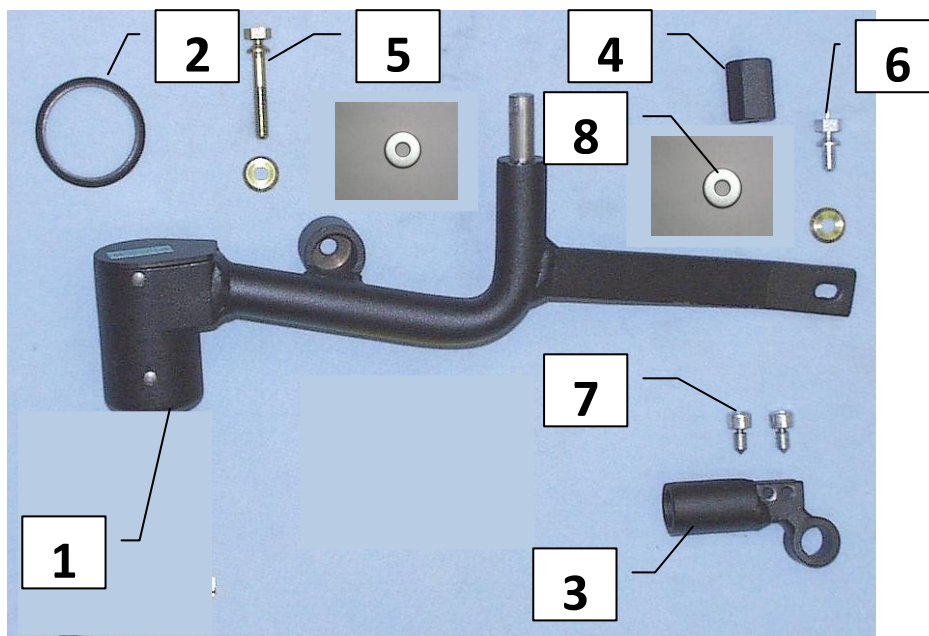

## Паспорт Механического Противоугонного Устройства «FORTUS» 152117/01.

Марка а/м	Chevrolet
Модель а/м	Lacetti
Страна производства а/м	Корея
Год начала производства а/м	2004
Год окончания производства а/м	2012
Тип кузова автомобиля а/м	седан, универсал, хэтчбек
Тип двигателя автомобиля а/м	бензин
Объем двигателя а/м	-
Тип КПП а/м	автомат
Количество ступеней КПП а/м	-
Расположение передачи "R" для механических КПП (вперед, назад)	-
Комментарий к модификации МПУ "Fortus" (Особенности КПП)	-
Артикул МПУ "Fortus"	152117/01
Модель (номер) МПУ "Fortus"	886
Паспорт МПУ "Fortus" (Инструкция по установке, комплектация)	-

### Комплектация МПУ «FORTUS» 152117/01.

п/п	Артикул	Наименование	Кол-во
1	F-KO-L-886	Замок МПУ	1
2	MA-30	Декоративная манжета	1
3	HO-886	Хомут МПУ	1
4	ST-G-17-M6-886-25	Столбик шестигранный 25x17xM6	1
5	BS-G-N-T-06035	Болт срывной М6x35	1
6	BS-G-N-T-06015	Болт срывной М6x15	1
7	BS-C-V-F-0608	Болт внутренний срывной М6x08	2
8	SH-06	Шайба ф6	4

9

10

11

12

Разметить, используя разметочный шаблон,  
отверстие в консоли под корпус замка

13

14

Удалить мешающий пластик консоли