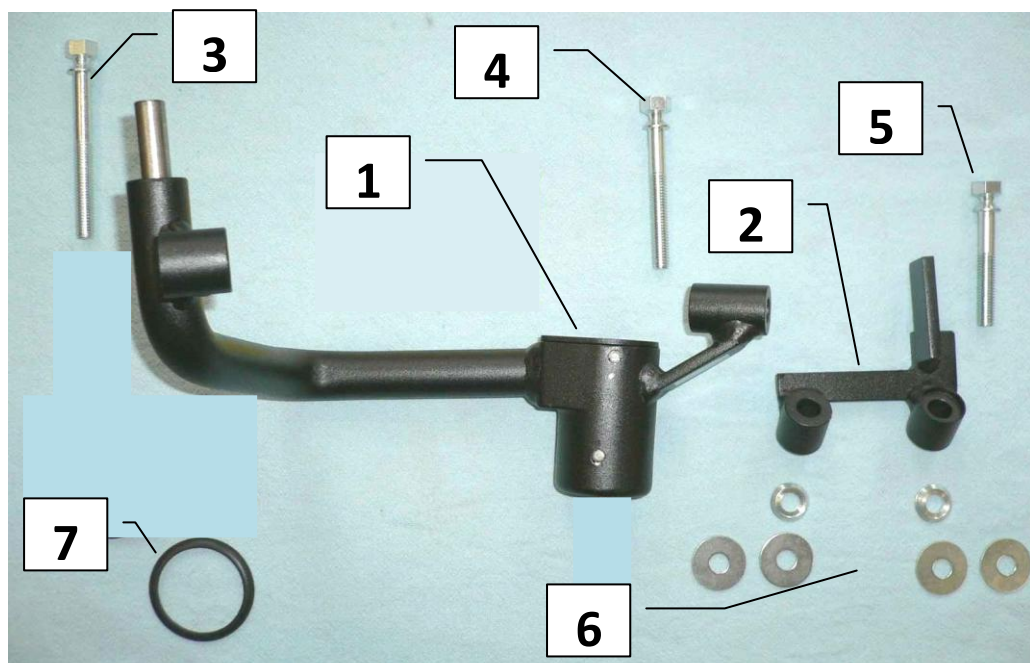

Паспорт Механического Противоугонного Устройства «FORTUS» 152107/01.

Марка а/м	Honda	
Модель а/м	Civic	
Страна производства а/м	Япония	
Год начала производства а/м	2006	
Год окончания производства а/м	2011	
Тип кузова автомобиля а/м	седан	
Тип двигателя автомобиля а/м	бензин	
Объем двигателя а/м	-	
Тип КПП а/м	механика	
Количество ступеней КПП а/м	-	
Расположение передачи "R" для механических КПП (вперед, назад)	-	
Комментарий к модификации МПУ "Fortus" (Особенности КПП)	-	
Артикул МПУ "Fortus"	152107/01	
Модель (номер) МПУ "Fortus"	1019	
Паспорт МПУ "Fortus" (Инструкция по установке, комплектация)	-	

Комплектация МПУ «FORTUS» 152107/01.

п/п	Артикул	Наименование	Кол-во
1	F-KO-L-1019	Замок МПУ	1
2	KR-1019	Кронштейн МПУ	1
3	BS-G-N-T-08070	Болт срывной М8х70	1
4	BS-G-N-T-08060	Болт срывной М8х60	1
5	BS-G-N-T-08050	Болт срывной М8х50	1
6	SH-08	Шайба ф8	6
7	MA-30	Декоративная манжета	1