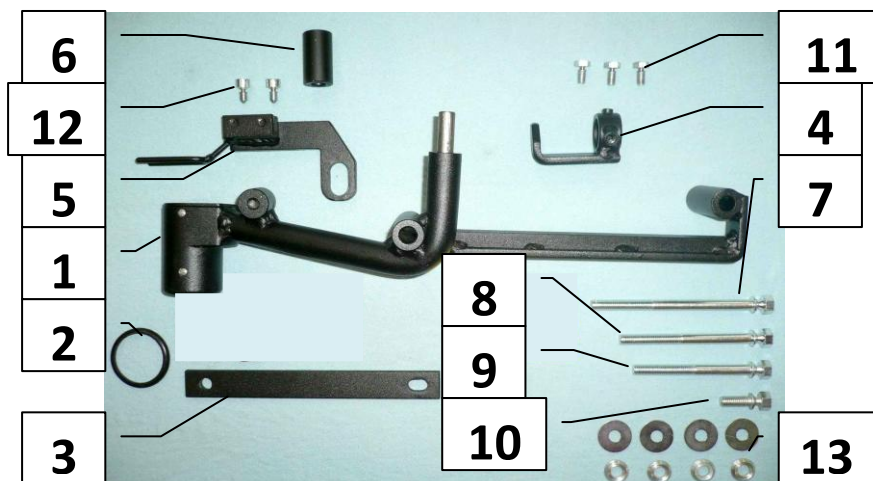

Паспорт Механического Противоугонного Устройства «FORTUS» 152121/01.

Марка а/м	Hyundai	
Модель а/м	Elantra	
Страна производства а/м	Корея	
Год начала производства а/м	2006	
Год окончания производства а/м	2011	
Тип кузова автомобиля а/м	седан	
Тип двигателя автомобиля а/м	бензин	
Объем двигателя а/м	-	
Тип КПП а/м	механика	
Количество ступеней КПП а/м	5	
Расположение передачи "R" для механических КПП (вперед, назад)	вперёд	
Комментарий к модификации МПУ "Fortus" (Особенности КПП)	A	
Артикул МПУ "Fortus"	152121/01	
Модель (номер) МПУ "Fortus"	1104	
Паспорт МПУ "Fortus" (Инструкция по установке, комплектация)	-	

Комплектация МПУ «FORTUS» 152121/01.

п/п	Артикул	Наименование	Кол-во
1	F-KO-L-1104/A	Замок МПУ	1
2	MA-30	Декоративная манжета	1
3	KR-1104/A	Кронштейн МПУ	1
4	ZA-1104/A	Защита МПУ	1
5	HO-1104/A	Хомут МПУ	1
6	ST-C-25-U	Столбик цилиндрический универсальный 25 мм.	1
7	BS-G-N-T-08105	Болт срывной М8105	1
8	BS-G-N-T-08080	Болт срывной М8x80	1
9	BS-G-N-T-08070	Болт срывной М8x70	1
10	BS-G-N-T-08020	Болт срывной М8x20	1
11	BS-C-V-T-06010	Болт внутренний срывной М6x10	3
12	BS-C-V-F-0608	Болт внутренний срывной М6x08	2
13	SH-08	Шайба ф8	8

1

Открутить саморезы с обеих сторон

2

Снять заглушку, открутить саморезы с обеих сторон

3

Снять верхнюю крышку

4

Открутить 2 самореза