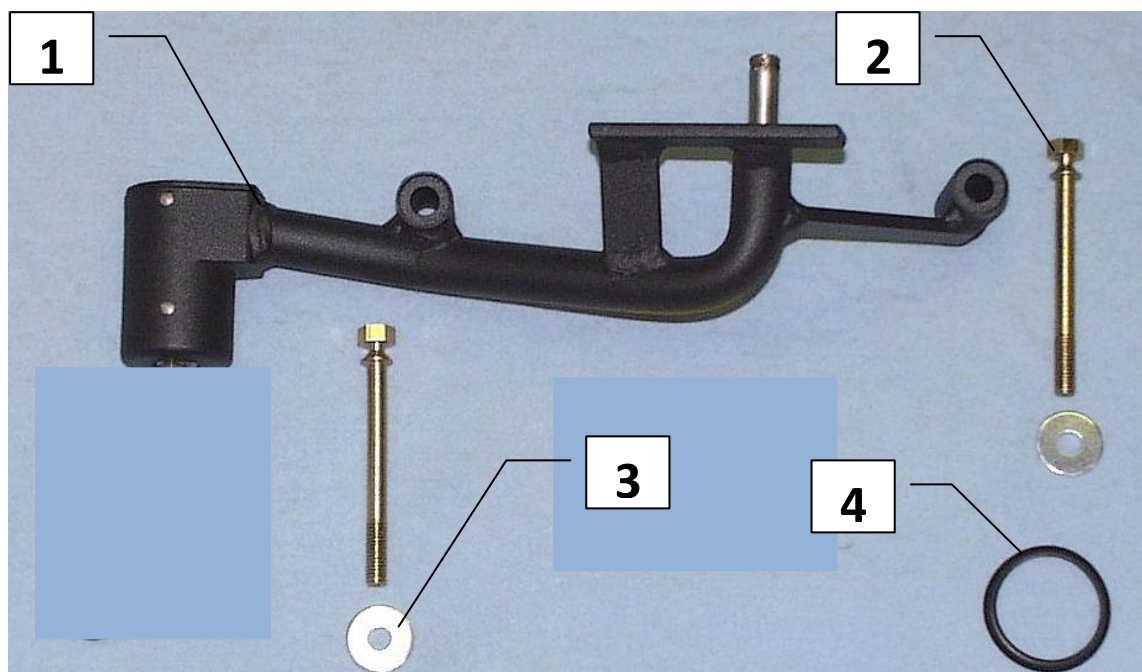

## Паспорт Механического Противоугонного Устройства «FORTUS» 152067/01.

Марка а/м	Hyundai
Модель а/м	Sonata NF
Страна производства а/м	Корея
Год начала производства а/м	2005
Год окончания производства а/м	→
Тип кузова автомобиля а/м	седан
Тип двигателя автомобиля а/м	бензин, дизель
Объем двигателя а/м	-
Тип КПП а/м	типтроник
Количество ступеней КПП а/м	-
Расположение передачи "R" для механических КПП (вперед, назад)	-
Комментарий к модификации МПУ "Fortus" (Особенности КПП)	-
Артикул МПУ "Fortus"	152067/01
Модель (номер) МПУ "Fortus"	925
Паспорт МПУ "Fortus" (Инструкция по установке, комплектация)	-

### Комплектация МПУ «FORTUS» 152067/01.

п/п	Артикул	Наименование	Кол-во
1	F-KO-L-925	Замок МПУ	1
2	BS-G-N-T-08080	Болт срывной М8х80	2
3	SH-08	Шайба ф8	2
4	MA-30	Декоративная манжета	1

Открутить саморезы с обеих сторон

1

2

Открутить саморезы с обеих сторон

Снять декоративную крышку

3

4

Открутить 2 болта

Снять верхнюю заднюю крышку

5

6

Открутить 2 самореза

Снять верхнюю переднюю крышку и консоль

Открутить 2 болта

Подложить 2 шайбы

Установить замок, закрутить 2 болта

Разметить, используя разметочный шаблон, и просверлить отверстие в консоли под корпус замка, установить консоль на место