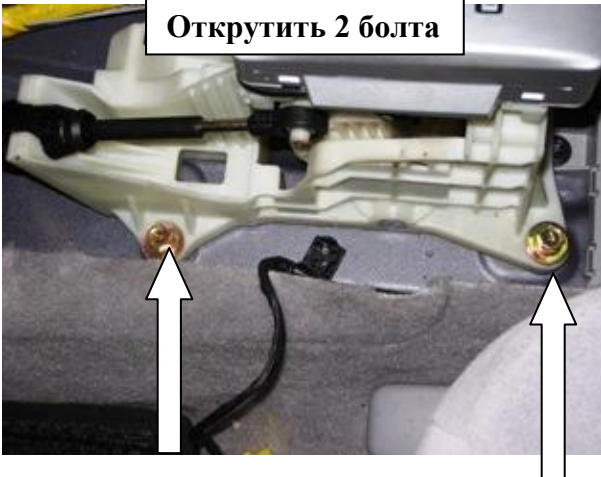

5

6

Открутить 2 самореза

Снять верхнюю переднюю крышку и консоль

Открутить 2 болта

Подложить 2 шайбы

Установить замок, закрутить 2 болта

Разметить, используя разметочный шаблон, и просверлить отверстие в консоли под корпус замка, установить консоль на место