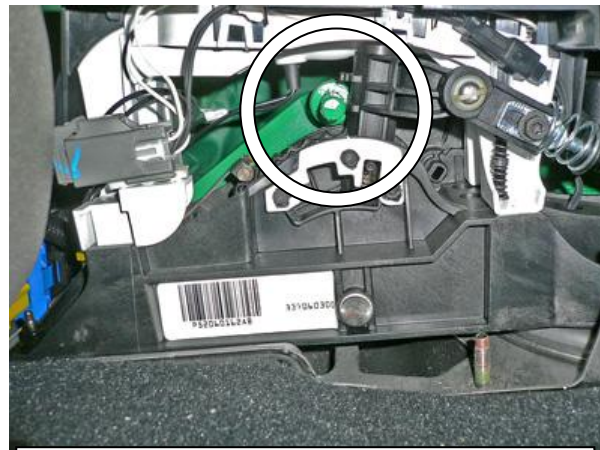

9

Открутить 3 штатных гайки селектора

10

Подложить столбик 6 мм.

11

Подложить шайбу

12

Установить замок на столбик и шпильку, закрутить 2 срывных гайки

13

Перевести рычаг переключения передач в положение «Р», произвести и проверить блокировку

14

Установить защиту на шпильку, закрутить срывную гайку

15

Разметить, используя разметочный шаблон, отверстие в консоли под корпус замка