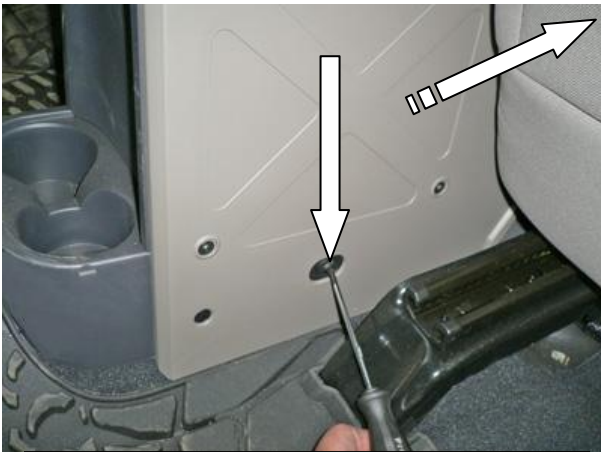

Снять рукоятку рычага переключения передач

1

Снять переднюю крышку

2

Снять верхнюю крышку

3

Открутить саморезы с обеих сторон

4

Сдвинуть передние сидения вперёд,
открутить саморезы с обеих сторон

5

Снять консоль

6

Удалить мешающий установке замка пластик селектора

7

8

Удалить мешающий установке замка пластик селектора