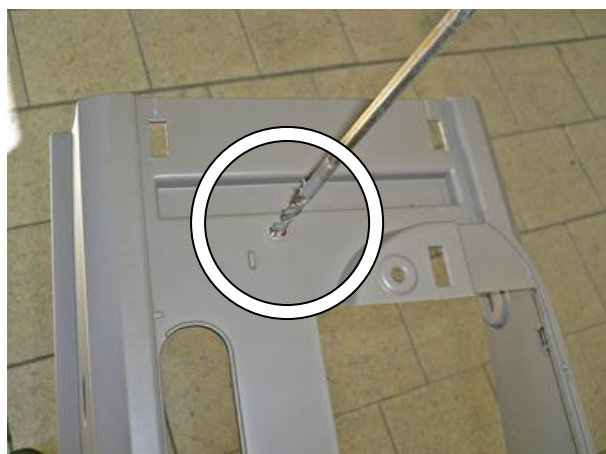

9

Открутить 3 штатных гайки селектора

10

Подложить столбик 6 мм.

11

Подложить шайбу

12

Установить замок на столбик и шпильку, закрутить 2 срывных гайки

13

Перевести рычаг переключения передач в положение «Р», произвести и проверить блокировку

14

Установить защиту на шпильку, закрутить срывную гайку

15

Разметить, используя разметочный шаблон, отверстие в консоли под корпус замка

16

Просверлить отверстие

17

Просверлить отверстие, установить консоль на место

18

Разметить, используя разметочный шаблон, отверстие в верхней крышке под корпус замка

19

Просверлить отверстие