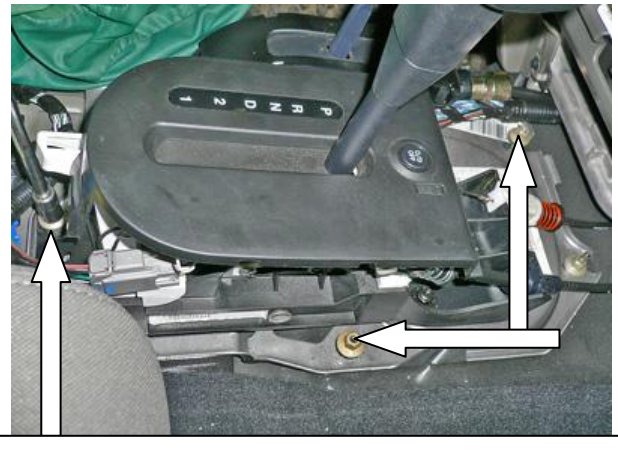

Сдвинуть передние сидения вперёд,
открутить саморезы с обеих сторон

5

Снять консоль

6

Удалить мешающий установке замка пластик селектора

7

8

Удалить мешающий установке замка пластик селектора

9

Открутить 3 штатных гайки селектора

10

Подложить столбик 6 мм.

11

Подложить шайбу

12

Установить замок на столбик и шпильку, закрутить 2 срывных гайки