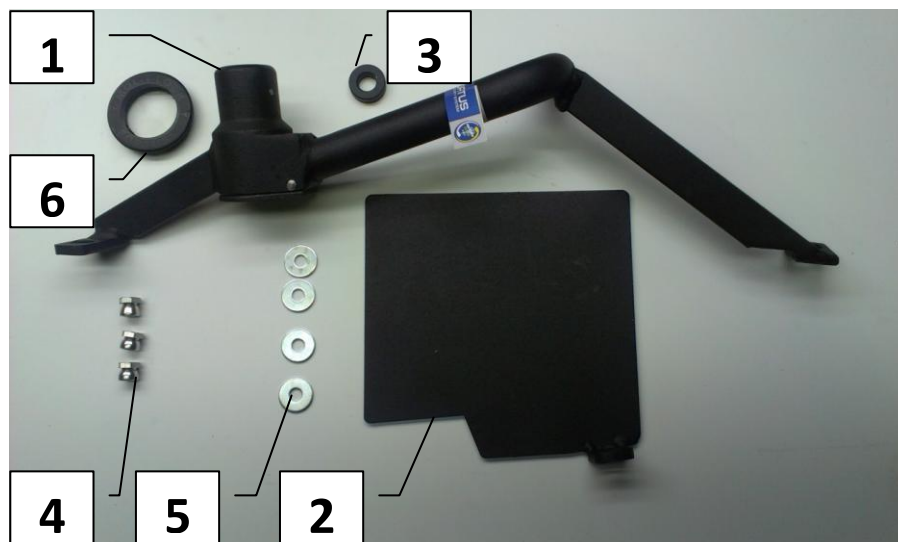

Паспорт Механического Противоугонного Устройства «FORTUS» 102379/01.

Марка а/м	Jeep	
Модель а/м	Wrangler	
Страна производства а/м	США	
Год начала производства а/м	2007	
Год окончания производства а/м	→	
Тип кузова автомобиля а/м	внедорожник	
Тип двигателя автомобиля а/м	бензин, дизель	
Объем двигателя а/м	-	
Тип КПП а/м	автомат	
Количество ступеней КПП а/м	-	
Расположение передачи "R" для механических КПП (вперед, назад)	-	
Комментарий к модификации МПУ "Fortus" (Особенности КПП)	-	
Артикул МПУ "Fortus"	102379/01	
Модель (номер) МПУ "Fortus"	1187	
Паспорт МПУ "Fortus" (Инструкция по установке, комплектация)	-	

Комплектация МПУ «FORTUS» 102379/01.

п/п	Артикул	Наименование	Кол-во
1	F-KO-L-1187	Замок МПУ	1
2	KR-1187	Кронштейн МПУ	1
3	ST-C-1187-06	Столбик цилиндрический 6 мм.	1
4	GS-06	Гайка срывная М6	3
5	SH-06	Шайба ф6	4
6	MA-30	Декоративная манжета	1

Снять рукоятку рычага переключения передач

1

Снять переднюю крышку

2

Снять верхнюю крышку

3

Открутить саморезы с обеих сторон

4

9

Открутить 3 штатных гайки селектора

10

Подложить столбик 6 мм.

11

Подложить шайбу

12

Установить замок на столбик и шпильку, закрутить 2 срывных гайки