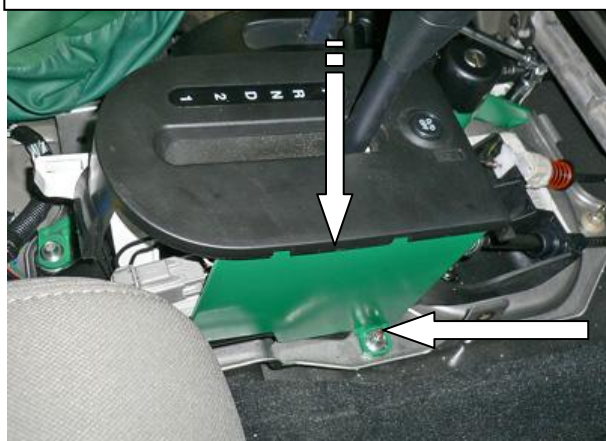

9

Открутить 3 штатных гайки селектора

10

Подложить столбик 6 мм.

11

Подложить шайбу

12

Установить замок на столбик и шпильку, закрутить 2 срывных гайки

13

Перевести рычаг переключения передач в положение «Р», произвести и проверить блокировку

14

Установить защиту на шпильку, закрутить срывную гайку

15

Разметить, используя разметочный шаблон, отверстие в консоли под корпус замка