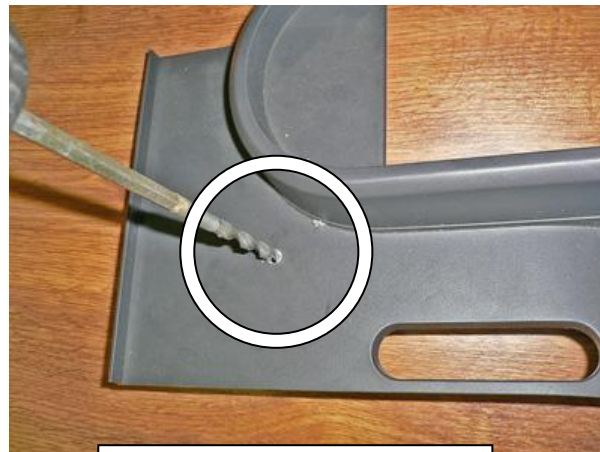

13

Перевести рычаг переключения передач в положение «Р», произвести и проверить блокировку

14

Установить защиту на шпильку, закрутить срывную гайку

15

Разметить, используя разметочный шаблон, отверстие в консоли под корпус замка

16

Просверлить отверстие

17

Просверлить отверстие, установить консоль на место

18

Разметить, используя разметочный шаблон, отверстие в верхней крышке под корпус замка

19

Просверлить отверстие