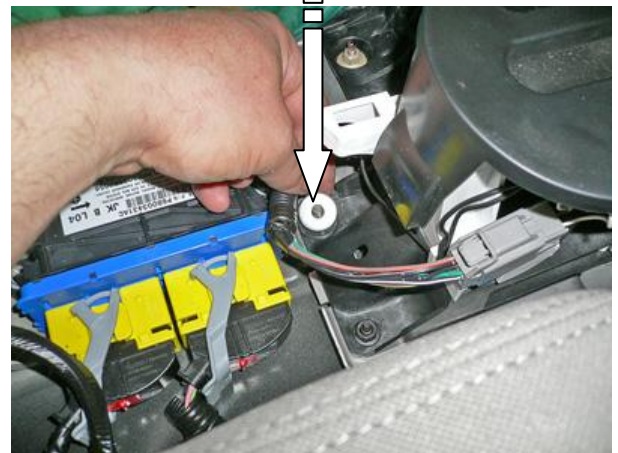

9

Открутить 3 штатных гайки селектора

10

Подложить столбик 6 мм.

11

Подложить шайбу

12

Установить замок на столбик и шпильку, закрутить 2 срывных гайки

13

Перевести рычаг переключения передач в положение «Р», произвести и проверить блокировку

14

Установить защиту на шпильку, закрутить срывную гайку

15

Разметить, используя разметочный шаблон, отверстие в консоли под корпус замка