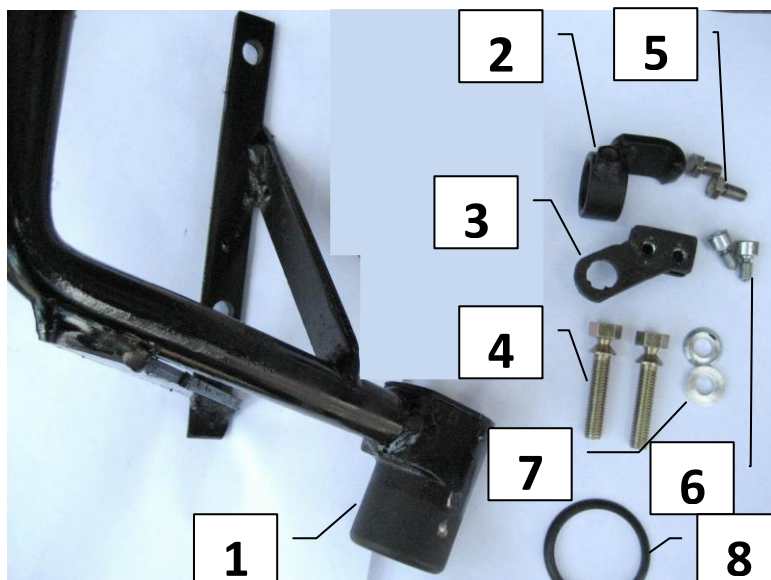

Паспорт Механического Противоугонного Устройства «FORTUS» 152007/01.

Марка а/м	Kia	
Модель а/м	Sportage	
Страна производства а/м	Корея	
Год начала производства а/м	2004	
Год окончания производства а/м	2010	
Тип кузова автомобиля а/м	внедорожник	
Тип двигателя автомобиля а/м	бензин, дизель	
Объем двигателя а/м	-	
Тип КПП а/м	типтроник	
Количество ступеней КПП а/м	-	
Расположение передачи "R" для механических КПП (вперед, назад)	-	
Комментарий к модификации МПУ "Fortus" (Особенности КПП)	-	
Артикул МПУ "Fortus"	152007/01	
Модель (номер) МПУ "Fortus"	1039	
Паспорт МПУ "Fortus" (Инструкция по установке, комплектация)	-	

Комплектация МПУ «FORTUS» 152007/01.

п/п	Артикул	Наименование	Кол-во
1	F-KO-L-1039	Замок МПУ	1
2	ZA-1039	Защита МПУ	1
3	HO-1039	Хомут МПУ	1
4	BS-G-N-T-08035	Болт срывной М8х35	2
5	BS-C-V-T-06010	Болт внутренний срывной тупой М6х10	2
6	BS-C-V-F-06010	Болт внутренний срывной острый М6х10	2
7	SH-08	Шайба ф8	2
8	MA-30	Декоративная манжета	1