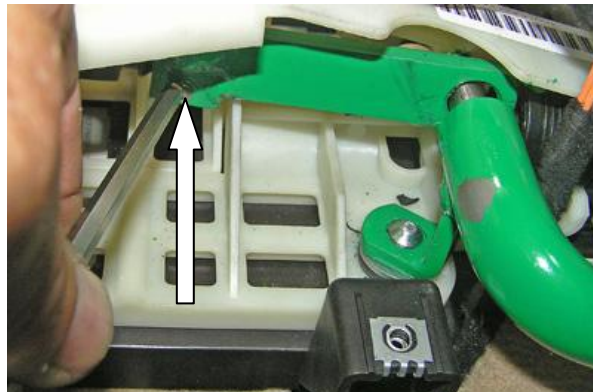

Открутить саморез

9

Снять боковую крышку

10

Открутить 2 штатных болта

11

Установить хомут на тягу

12

Установить замок, закрутить 2 срывных болта

13

Перевести рычаг переключения передач в положение «R», произвести блокировку, отрегулировать положение хомута на тягу, зафиксировать хомут 2 винтами

14

Удалить пластик консоли, мешающий установке замка