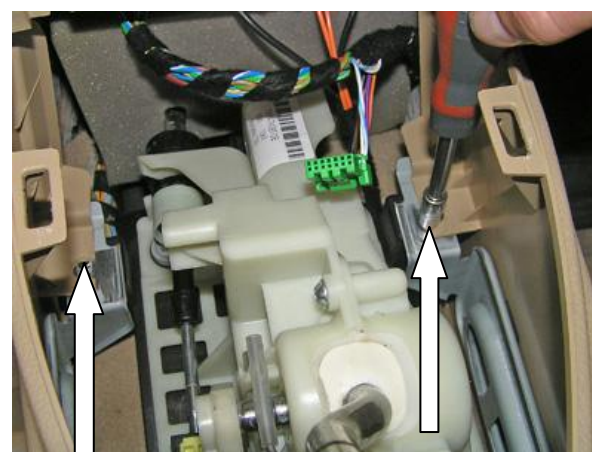

Снять рукоятку рычага переключения передач и верхнюю панель

1

Снять заднюю крышку

2

Снять заднюю панель

3

Открутить 2 самореза

4

Снять декоративный чехол рычага стояночного тормоза

5

Открутить 2 самореза

6

Открутить 2 самореза

7

Снять консоль

8