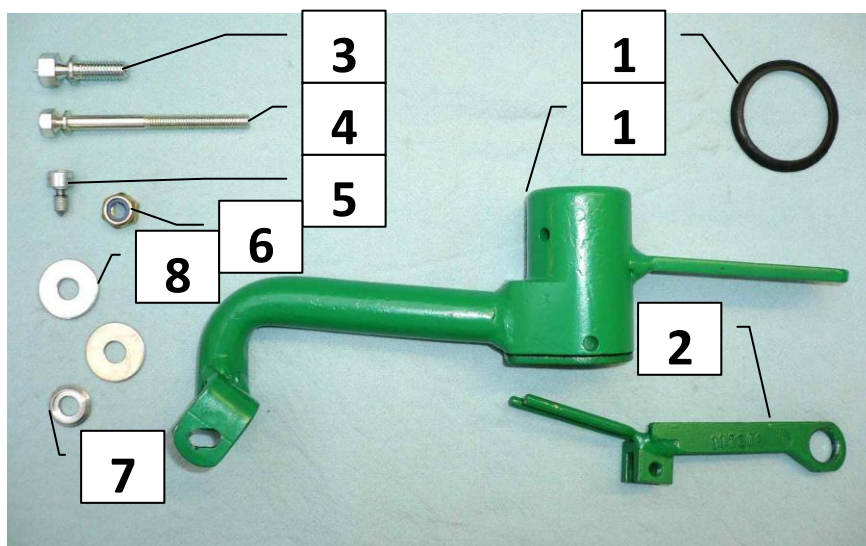

Паспорт Механического Противоугонного Устройства «FORTUS» 102352/01.

Марка а/м	Land Rover	
Модель а/м	Freelander 2	
Страна производства а/м	-	
Год начала производства а/м	2007	
Год окончания производства а/м	→	
Тип кузова автомобиля а/м	внедорожник	
Тип двигателя автомобиля а/м	бензин, дизель	
Объем двигателя а/м	-	
Тип КПП а/м	механика	
Количество ступеней КПП а/м	6	
Расположение передачи "R" для механических КПП (вперед, назад)	назад	
Комментарий к модификации МПУ "Fortus" (Особенности КПП)	A	
Артикул МПУ "Fortus"	102352/01	
Модель (номер) МПУ "Fortus"	1172	
Паспорт МПУ "Fortus" (Инструкция по установке, комплектация)	-	

Комплектация МПУ «FORTUS» 102352/01.

п/п	Артикул	Наименование	Кол-во
1	F-KO-L-1172/A	Замок МПУ	1
2	HO-1172/A	Хомут МПУ	1
3	BS-G-N-T-08020	Болт срывной М8х20	1
4	BS-G-N-T-06070	Болт срывной М6х70	1
5	BS-C-V-F-06008	Болт внутренний срывной острый М6х8	1
6	G-06	Гайка несрывная М6	1
7	SH-06	Шайба ф6	1
8	SH-08	Шайба ф8	2
9	MA-30	Декоративная манжета	1

Снять рукоятку рычага переключения передач и верхнюю панель

1

Снять заднюю крышку

2

Снять заднюю панель

3

Открутить 2 самореза

4

Снять декоративный чехол рычага стояночного тормоза

5

Открутить 2 самореза

6

Открутить 2 самореза

7

Снять консоль

8