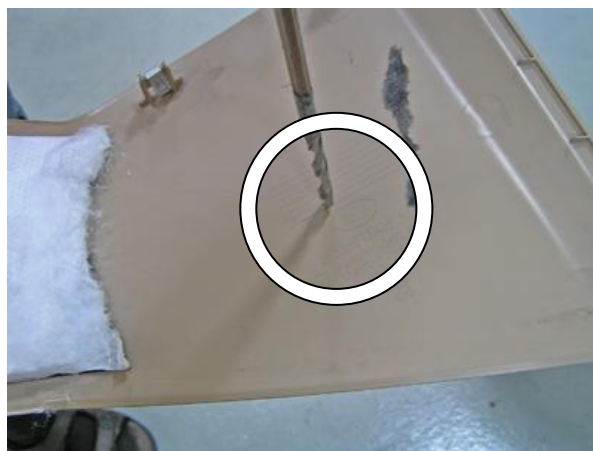

Установить замок, закрутить 2 срывных болта

13

Перевести рычаг переключения передач в положение «R», произвести блокировку, отрегулировать положение хомута на тягу, зафиксировать хомут 2 винтами

14

Удалить пластик консоли, мешающий установке замка

15

Удалить пластик консоли, мешающий установке замка

16

Разметить, используя разметочный шаблон, отверстие в консоли под корпус замка

17

Удалить мешающую звукоизоляцию, просверлить отверстие

18

Расширить отверстие