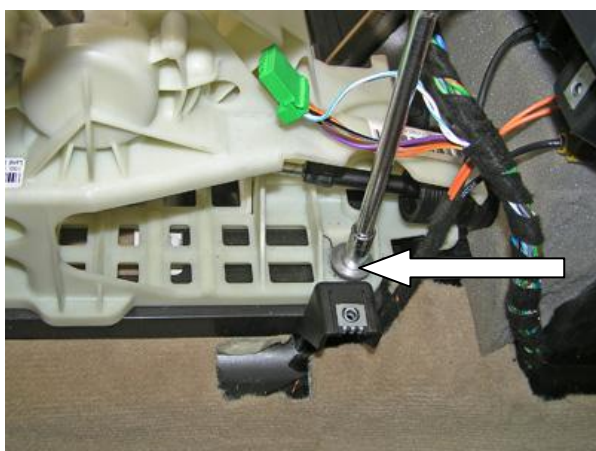

Открутить 2 штатных болта

11