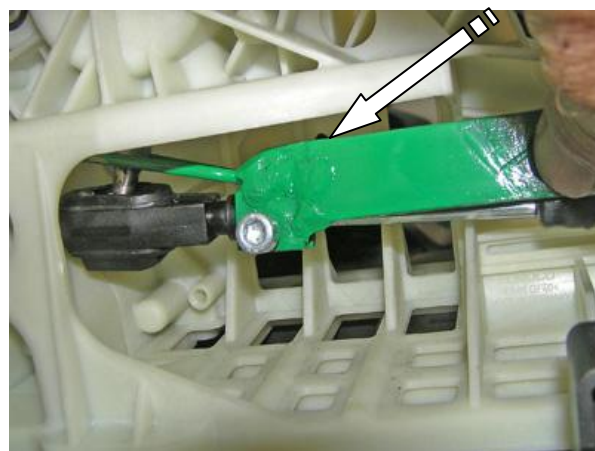

Открутить саморез

9

Снять боковую крышку

10

Открутить 2 штатных болта

11

Установить хомут на тягу

12

Установить замок, закрутить 2 срывных болта

13

Перевести рычаг переключения передач в положение «R», произвести блокировку, отрегулировать положение хомута на тягу, зафиксировать хомут 2 винтами

14

Удалить пластик консоли, мешающий установке замка