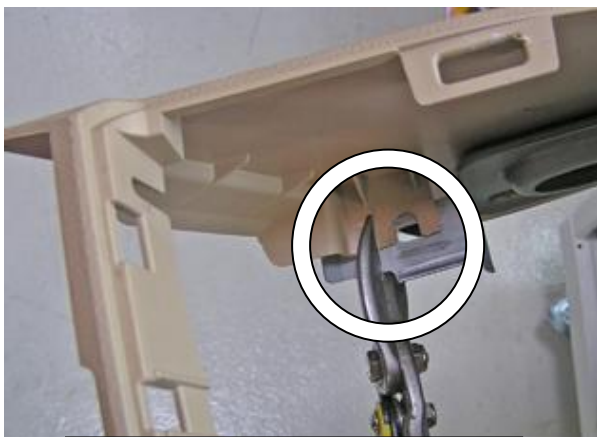

Установить замок, закрутить 2 срывных болта

13

Перевести рычаг переключения передач в положение «R», произвести блокировку, отрегулировать положение хомута на тягу, зафиксировать хомут 2 винтами

14

Удалить пластик консоли, мешающий установке замка