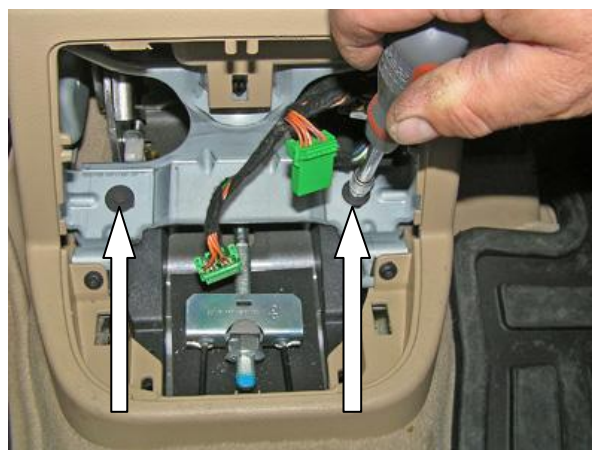

Снять рукоятку рычага переключения передач и верхнюю панель

1

Снять заднюю крышку

2

Снять заднюю панель

3

Открутить 2 самореза

4