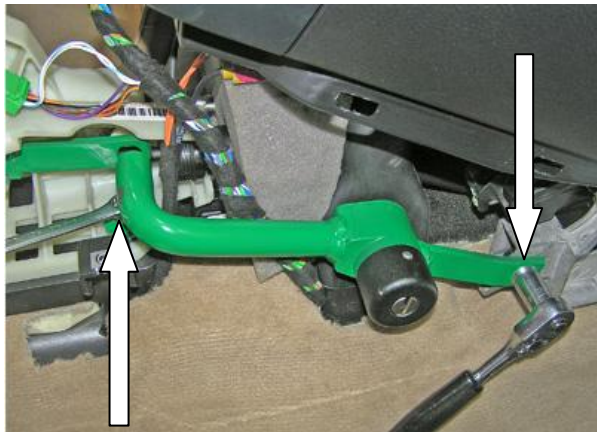

Открутить саморез

9

Снять боковую крышку

10

Открутить 2 штатных болта

11

Установить хомут на тягу

12

Установить замок, закрутить 2 срывных болта

13

Перевести рычаг переключения передач в положение «R», произвести блокировку, отрегулировать положение хомута на тягу, зафиксировать хомут 2 винтами

14

Удалить пластик консоли, мешающий установке замка