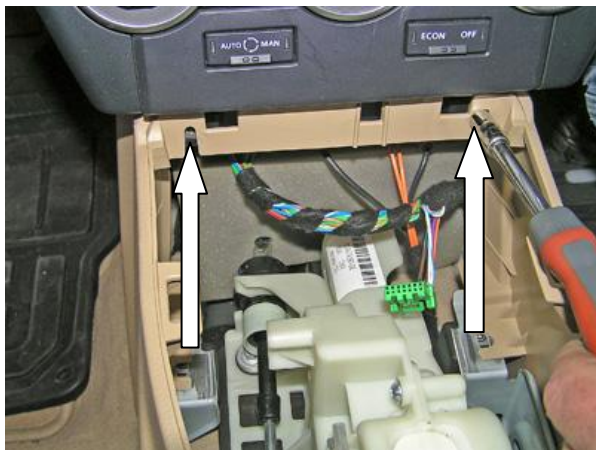

Открутить 2 самореза

7