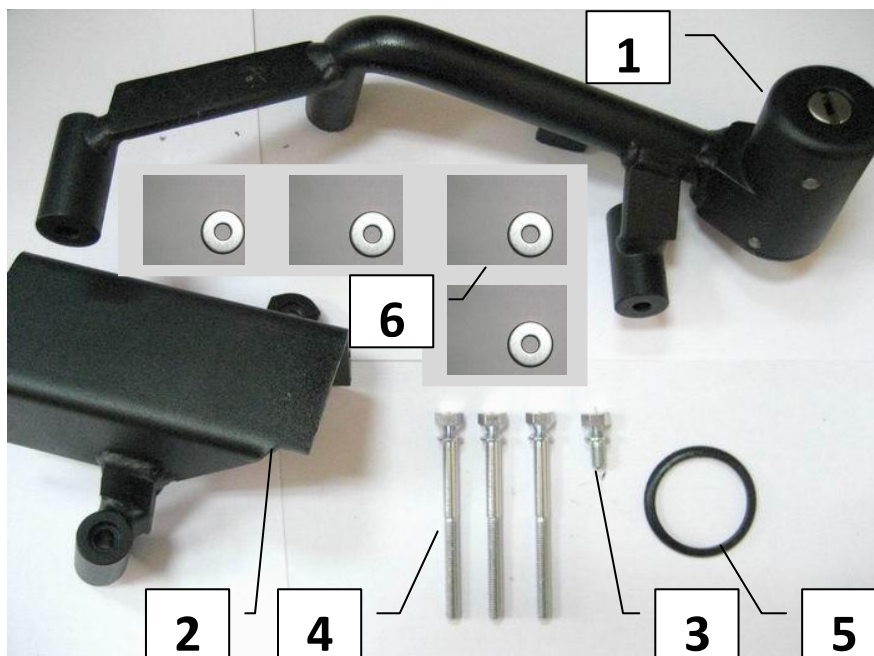

## Паспорт Механического Противоугонного Устройства «FORTUS» 152163/01.

Марка а/м	Mazda
Модель а/м	3
Страна производства а/м	Япония
Год начала производства а/м	2006
Год окончания производства а/м	2009
Тип кузова автомобиля а/м	седан, хэтчбек
Тип двигателя автомобиля а/м	бензин
Объем двигателя а/м	1,6
Тип КПП а/м	типтроник
Количество ступеней КПП а/м	-
Расположение передачи "R" для механических КПП (вперед, назад)	-
Комментарий к модификации МПУ "Fortus" (Особенности КПП)	-
Артикул МПУ "Fortus"	152163/01
Модель (номер) МПУ "Fortus"	1072
Паспорт МПУ "Fortus" (Инструкция по установке, комплектация)	-

### Комплектация МПУ «FORTUS» 152163/01.

п/п	Артикул	Наименование	Кол-во
1	F-KO-L-1072	Замок МПУ	1
2	KR-1072	Кронштейн МПУ	1
3	BS-G-N-T-06010	Болт срывной М6х10	1
4	BS-G-N-T-06070	Болт срывной М6х70	3
5	MA-30	Декоративная манжета	1
6	SH-06	Шайба ф6	4