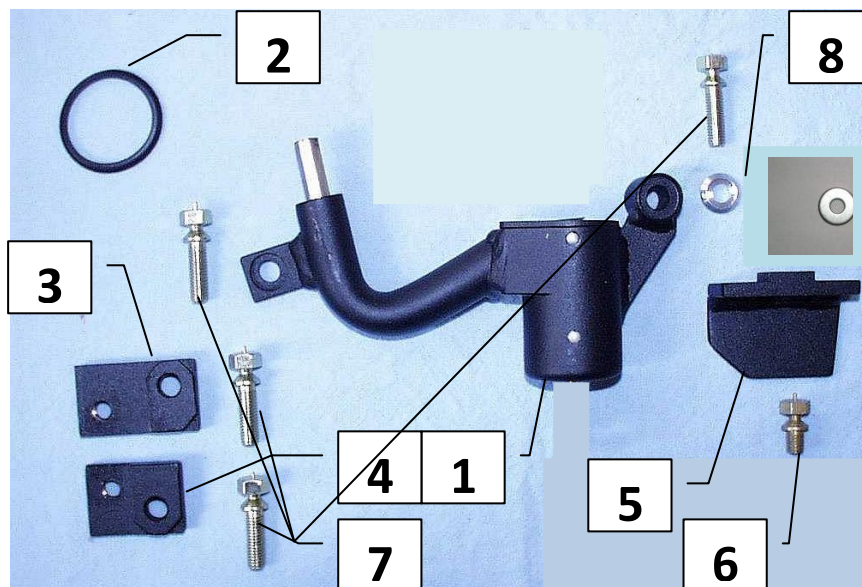

Паспорт Механического Противоугонного Устройства «FORTUS» 152060/01.

Марка а/м	Subaru	
Модель а/м	Forester	
Страна производства а/м	Япония	
Год начала производства а/м	2008	
Год окончания производства а/м	2013	
Тип кузова автомобиля а/м	внедорожник	
Тип двигателя автомобиля а/м	бензин, дизель	
Объем двигателя а/м	-	
Тип КПП а/м	типтроник	
Количество ступеней КПП а/м	-	
Расположение передачи "R" для механических КПП (вперед, назад)	-	
Комментарий к модификации МПУ "Fortus" (Особенности КПП)	-	
Артикул МПУ "Fortus"	152060/01	
Модель (номер) МПУ "Fortus"	780	
Паспорт МПУ "Fortus" (Инструкция по установке, комплектация)	-	

Комплектация МПУ «FORTUS» 152060/01.

п/п	Артикул	Наименование	Кол-во
1	F-KO-L-780	Замок МПУ	1
2	MA-30	Декоративная манжета	1
3	KR-780-1	Кронштейн МПУ №1	1
4	KR-780-2	Кронштейн МПУ №2	1
5	KR-780-3	Кронштейн МПУ №3	1
6	BS-G-N-T-08010	Болт срывной М8х10	1
7	BS-G-N-T-08025	Болт срывной М8х25	4
8	SH-08	Шайба ф8	2