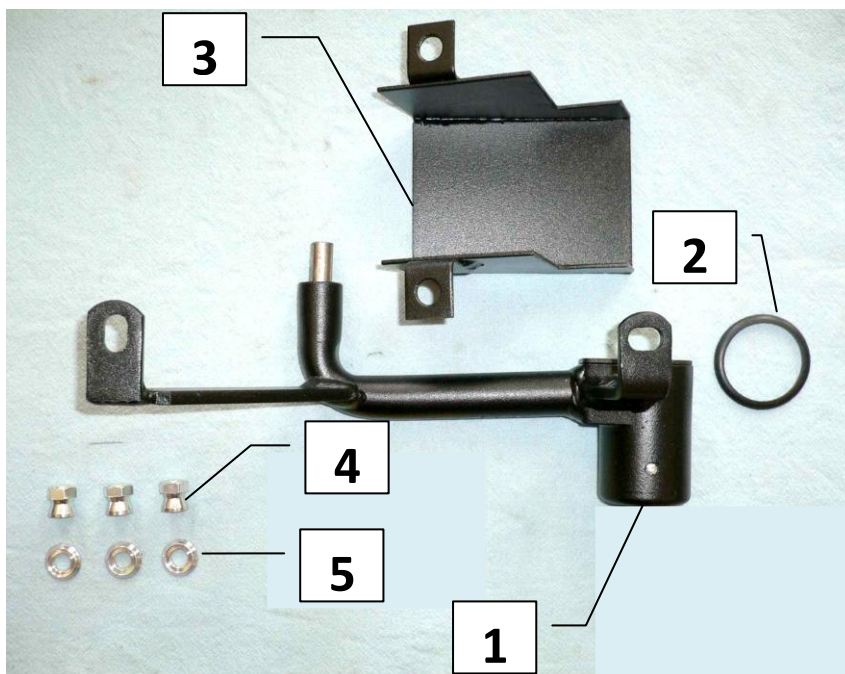

Паспорт Механического Противоугонного Устройства «FORTUS» 152203/01.

Марка а/м	Suzuki
Модель а/м	SX-4
Страна производства а/м	Япония
Год начала производства а/м	2006
Год окончания производства а/м	2013
Тип кузова автомобиля а/м	внедорожник
Тип двигателя автомобиля а/м	бензин, дизель
Объем двигателя а/м	-
Тип КПП а/м	автомат
Количество ступеней КПП а/м	-
Расположение передачи "R" для механических КПП (вперед, назад)	-
Комментарий к модификации МПУ "Fortus" (Особенности КПП)	-
Артикул МПУ "Fortus"	152006/01
Модель (номер) МПУ "Fortus"	1064
Паспорт МПУ "Fortus" (Инструкция по установке, комплектация)	-

Комплектация МПУ «FORTUS» 152006/01.

п/п	Артикул	Наименование	Кол-во
1	F-KO-L-1064	Замок МПУ	1
2	MA-30	Декоративная манжета	1
3	ZA-1064	Защита МПУ	1
4	GS-08	Гайка срывающая М8	3
5	SH-08	Шайба ф8	3

13

14

Разметить отверстие в консоли под корпус замка, используя разметочный шаблон

15

Просверлить отверстие в консоли

16

Расширить отверстие в консоли

17

Установить консоль на место

18