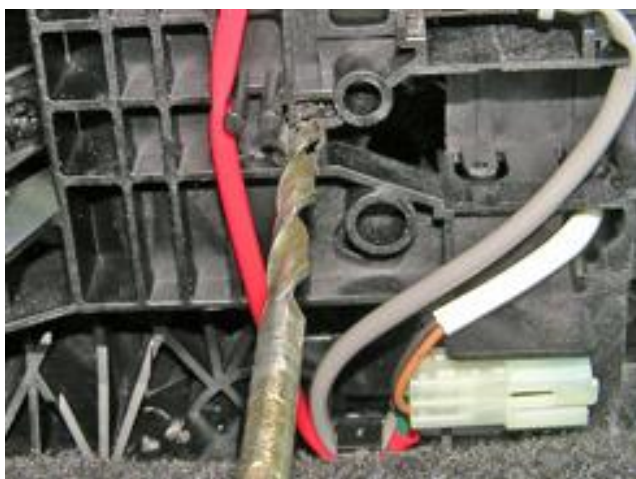

Паспорт Механического Противоугонного Устройства «FORTUS» 152203/01.

Марка а/м	Suzuki
Модель а/м	SX-4
Страна производства а/м	Япония
Год начала производства а/м	2006
Год окончания производства а/м	2013
Тип кузова автомобиля а/м	внедорожник
Тип двигателя автомобиля а/м	бензин, дизель
Объем двигателя а/м	-
Тип КПП а/м	автомат
Количество ступеней КПП а/м	-
Расположение передачи "R" для механических КПП (вперед, назад)	-
Комментарий к модификации МПУ "Fortus" (Особенности КПП)	-
Артикул МПУ "Fortus"	152006/01
Модель (номер) МПУ "Fortus"	1064
Паспорт МПУ "Fortus" (Инструкция по установке, комплектация)	-

Комплектация МПУ «FORTUS» 152006/01.

п/п	Артикул	Наименование	Кол-во
1	F-KO-L-1064	Замок МПУ	1
2	MA-30	Декоративная манжета	1
3	ZA-1064	Защита МПУ	1
4	GS-08	Гайка срывающая М8	3
5	SH-08	Шайба ф8	3

13

14

Разметить отверстие в консоли под корпус замка, используя разметочный шаблон