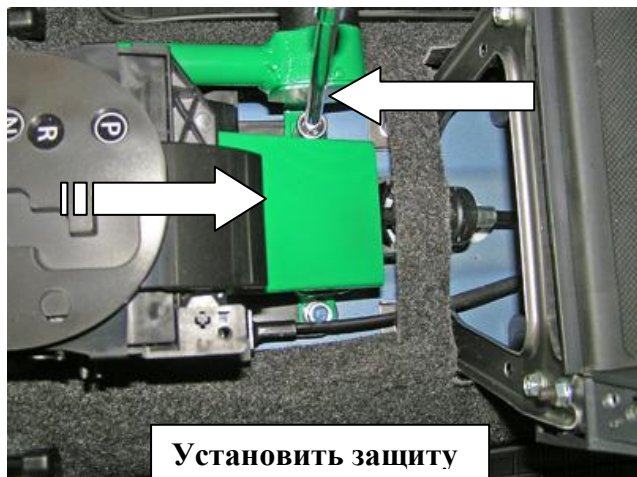

Паспорт Механического Противоугонного Устройства «FORTUS» 152203/01.

Марка а/м	Suzuki
Модель а/м	SX-4
Страна производства а/м	Япония
Год начала производства а/м	2006
Год окончания производства а/м	2013
Тип кузова автомобиля а/м	внедорожник
Тип двигателя автомобиля а/м	бензин, дизель
Объем двигателя а/м	-
Тип КПП а/м	автомат
Количество ступеней КПП а/м	-
Расположение передачи "R" для механических КПП (вперед, назад)	-
Комментарий к модификации МПУ "Fortus" (Особенности КПП)	-
Артикул МПУ "Fortus"	152006/01
Модель (номер) МПУ "Fortus"	1064
Паспорт МПУ "Fortus" (Инструкция по установке, комплектация)	-

Комплектация МПУ «FORTUS» 152006/01.

п/п	Артикул	Наименование	Кол-во
1	F-KO-L-1064	Замок МПУ	1
2	MA-30	Декоративная манжета	1
3	ZA-1064	Защита МПУ	1
4	GS-08	Гайка срывающая М8	3
5	SH-08	Шайба ф8	3

13

14

Разметить отверстие в консоли под корпус замка, используя разметочный шаблон