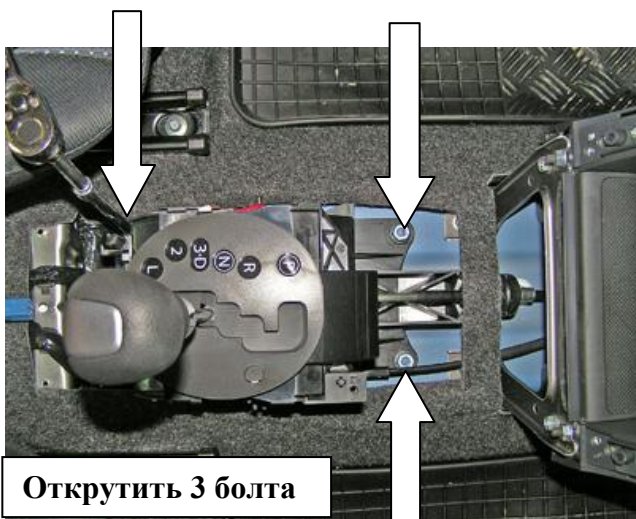

Паспорт Механического Противоугонного Устройства «FORTUS» 152203/01.

Марка а/м	Suzuki
Модель а/м	SX-4
Страна производства а/м	Япония
Год начала производства а/м	2006
Год окончания производства а/м	2013
Тип кузова автомобиля а/м	внедорожник
Тип двигателя автомобиля а/м	бензин, дизель
Объем двигателя а/м	-
Тип КПП а/м	автомат
Количество ступеней КПП а/м	-
Расположение передачи "R" для механических КПП (вперед, назад)	-
Комментарий к модификации МПУ "Fortus" (Особенности КПП)	-
Артикул МПУ "Fortus"	152006/01
Модель (номер) МПУ "Fortus"	1064
Паспорт МПУ "Fortus" (Инструкция по установке, комплектация)	-

Комплектация МПУ «FORTUS» 152006/01.

п/п	Артикул	Наименование	Кол-во
1	F-KO-L-1064	Замок МПУ	1
2	MA-30	Декоративная манжета	1
3	ZA-1064	Защита МПУ	1
4	GS-08	Гайка срывающая М8	3
5	SH-08	Шайба ф8	3

13

14

Разметить отверстие в консоли под корпус замка, используя разметочный шаблон