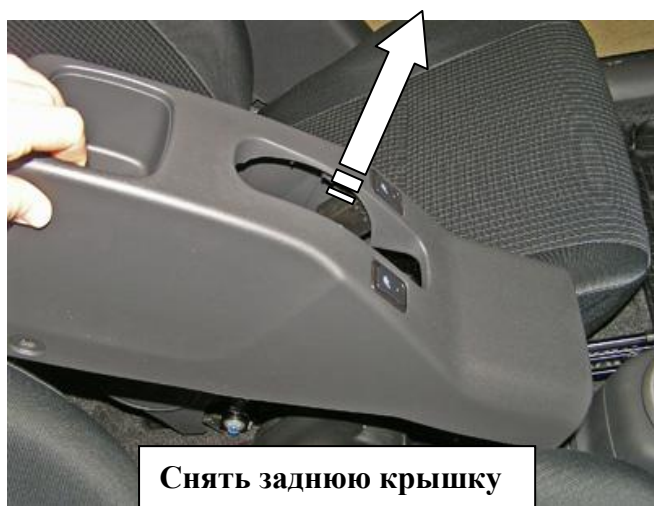

Паспорт Механического Противоугонного Устройства «FORTUS» 152203/01.

Марка а/м	Suzuki
Модель а/м	SX-4
Страна производства а/м	Япония
Год начала производства а/м	2006
Год окончания производства а/м	2013
Тип кузова автомобиля а/м	внедорожник
Тип двигателя автомобиля а/м	бензин, дизель
Объем двигателя а/м	-
Тип КПП а/м	автомат
Количество ступеней КПП а/м	-
Расположение передачи "R" для механических КПП (вперед, назад)	-
Комментарий к модификации МПУ "Fortus" (Особенности КПП)	-
Артикул МПУ "Fortus"	152006/01
Модель (номер) МПУ "Fortus"	1064
Паспорт МПУ "Fortus" (Инструкция по установке, комплектация)	-

Комплектация МПУ «FORTUS» 152006/01.

п/п	Артикул	Наименование	Кол-во
1	F-KO-L-1064	Замок МПУ	1
2	MA-30	Декоративная манжета	1
3	ZA-1064	Защита МПУ	1
4	GS-08	Гайка срывающая М8	3
5	SH-08	Шайба ф8	3

13

14

Разметить отверстие в консоли под корпус замка, используя разметочный шаблон