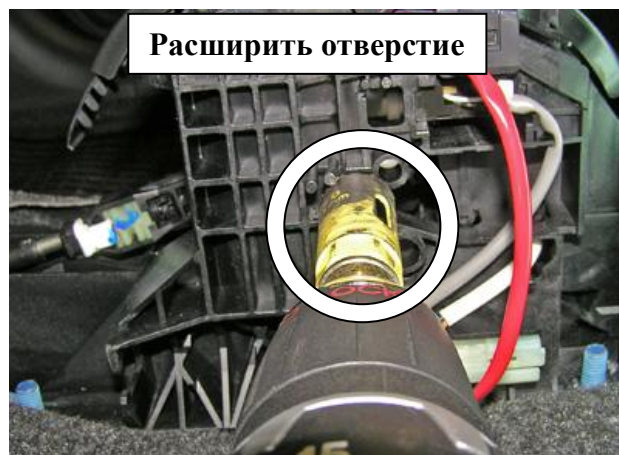

Паспорт Механического Противоугонного Устройства «FORTUS» 152203/01.

Марка а/м	Suzuki
Модель а/м	SX-4
Страна производства а/м	Япония
Год начала производства а/м	2006
Год окончания производства а/м	2013
Тип кузова автомобиля а/м	внедорожник
Тип двигателя автомобиля а/м	бензин, дизель
Объем двигателя а/м	-
Тип КПП а/м	автомат
Количество ступеней КПП а/м	-
Расположение передачи "R" для механических КПП (вперед, назад)	-
Комментарий к модификации МПУ "Fortus" (Особенности КПП)	-
Артикул МПУ "Fortus"	152006/01
Модель (номер) МПУ "Fortus"	1064
Паспорт МПУ "Fortus" (Инструкция по установке, комплектация)	-

Комплектация МПУ «FORTUS» 152006/01.

п/п	Артикул	Наименование	Кол-во
1	F-KO-L-1064	Замок МПУ	1
2	MA-30	Декоративная манжета	1
3	ZA-1064	Защита МПУ	1
4	GS-08	Гайка срывающая М8	3
5	SH-08	Шайба ф8	3

13

14

Разметить отверстие в консоли под корпус замка, используя разметочный шаблон