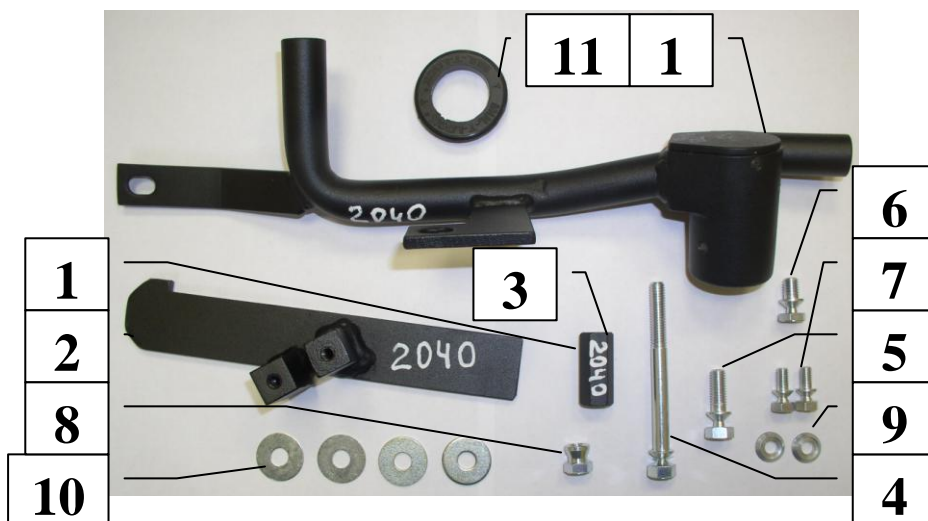

## Паспорт Механического Противоугонного Устройства «FORTUS» 152243/01.

Марка а/м	Toyota
Модель а/м	Auris
Страна производства а/м	Япония
Год начала производства а/м	2010
Год окончания производства а/м	2012
Тип кузова автомобиля а/м	хэтчбек
Тип двигателя автомобиля а/м	бензин, дизель
Объем двигателя а/м	-
Тип КПП а/м	автомат
Количество ступеней КПП а/м	-
Расположение передачи "R" для механических КПП (вперед, назад)	-
Комментарий к модификации МПУ "Fortus" (Особенности КПП)	-
Артикул МПУ "Fortus"	152243/01
Модель (номер) МПУ "Fortus"	2040
Паспорт МПУ "Fortus" (Инструкция по установке, комплектация)	-

### Комплектация МПУ «FORTUS» 152243/01.

п/п	Артикул	Наименование	Кол-во
1	F-KO-L-2040	Замок МПУ	1
2	KR-2040	Кронштейн МПУ	1
3	ST-G-17-M8-30-U	Столбик цилиндрический шестигранный 30x17xM8	1
4	BS-G-N-T-08080	Болт срывной M8x80	1
5	BS-G-N-T-08020	Болт срывной M8x20	1
6	BS-G-N-T-08010	Болт срывной M8x10	1
7	BS-G-N-T-06012	Болт срывной M6x12	2
8	GS-08	Гайка срывная M8	1
9	SH-06	Шайба ф6	2
10	SH-08	Шайба ф8	4
11	MA-30	Декоративная манжета	1