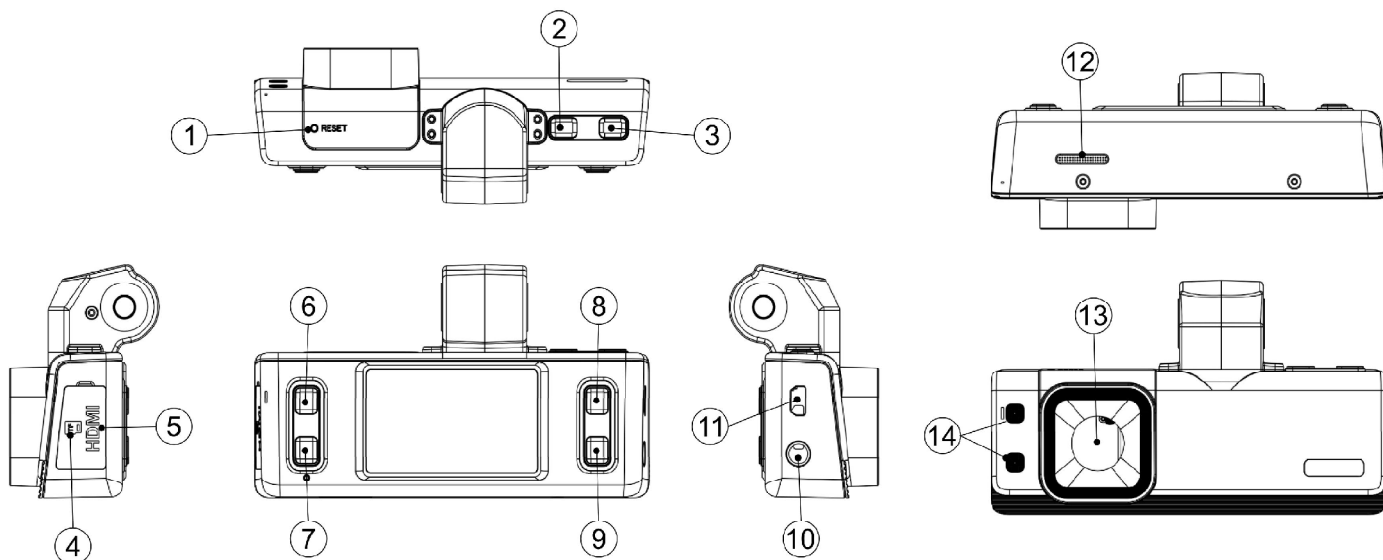

СОВМЕСТИМ С
Google

В модели BB-23G
встроенный GPS-модуль

Full HD
1080p

Автомобильный ВИДЕОрегистратор **BLACK BOX-23/23G**

Made in China

- 1) Кнопка Reset
- 2) Power/Flash
- 3) Кнопка REC/OK
- 4) Слот для карты памяти
- 5) Разъем HDMI
- 6) Кнопка Capture/Delete (Фото/Удаление)
- 7) Кнопка MODE (Режим)
- 8) Up/Rewind/Vol+ (Вверх/Перемотка назад/Увеличение громкости)
- 9) Down/Fast Forward/Vol- (Вниз/Перемотка вперед/Уменьшение громкости)
- 10) AV-разъем
- 11) Разъем USB
- 12) Динамик
- 13) Объектив
- 14) Светодиодная подсветка

Модель Black Vox-23G оснащена встроенным GPS-модулем.

Благодаря интерфейсу **HDMI**, Вы можете просмотреть отснятое видео на ТВ. С помощью встроенного модуля **GPS*** и **G-Sensor*** (Опция, наличие в зависимости от модели) Вы можете просматривать Ваше положение на карте Google, а также использовать G-sensor* для фиксации нестандартных ситуаций.

Примечание: на работу сигнала GPS могут повлиять облачность, помехи и высокая скорость.

Для получения сигнала GPS требуется около 3 минут, в зависимости от мощности сигнала.

Спецификация

Матрица	5.0Мп CMOS Color
Монитор	1,5" TFT LCD (4:3)
Угол обзора камеры	120°
Разрешение видео	Full HD 1080p (1920*1080), HD 720p (1280*720), 1440x1080, 848x480
Фото	JPEG
Цифровое увеличение	4-кратный цифровой зум. Фокусировка с 12 см до ~
Кодек	H.264
Циклическая запись	Есть
Ночная съемка	Есть
Поддержка карт памяти	Micro-SD (max 32Gb)
Детектор движения	Есть
Запись звука	Встроенный микрофон
Интерфейс	HDMI, AV
Источник питания	Перезаряжаемый аккумулятор или 12V/24V АЗУ
Рабочий диапазон температур	-20С - +50С
GPS* (Опция, в зависимости от модели)	Встроенный модуль (поддержка карт Google)
G-сенсор* (Опция)	3-х осевой
Батарея	500 mAh, 3.7V